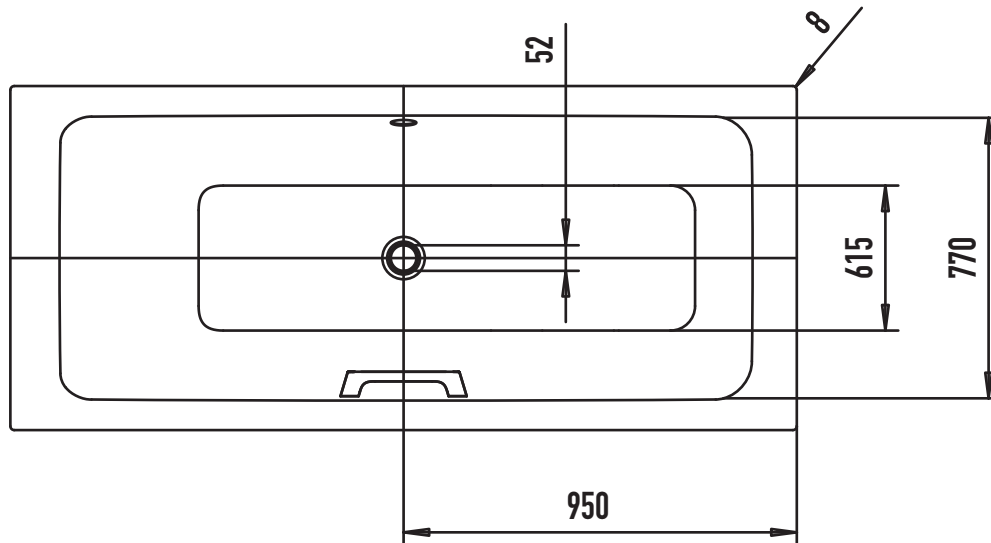

KALDEWEI

**PURO NEXT COMBI
BADEWANNE
1437**