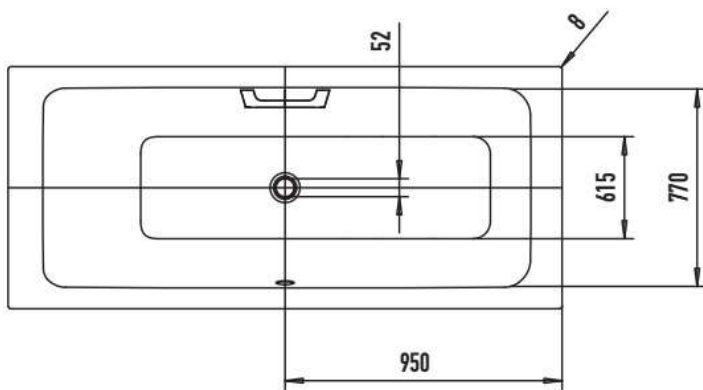

KALDEWEI

**PURO NEXT COMBI
BADEWANNE
1437**