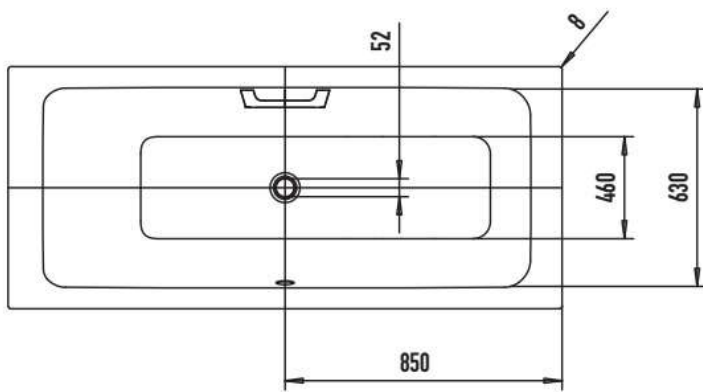

KALDEWEI

**PURO NEXT COMBI
BADEWANNE
1435**