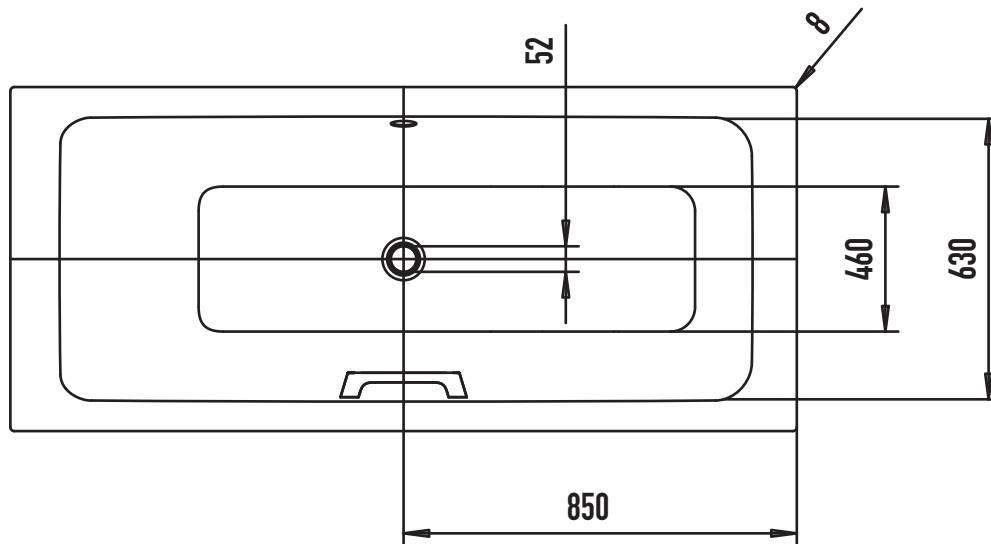

KALDEWEI

**PURO NEXT COMBI
BADEWANNE
1434**