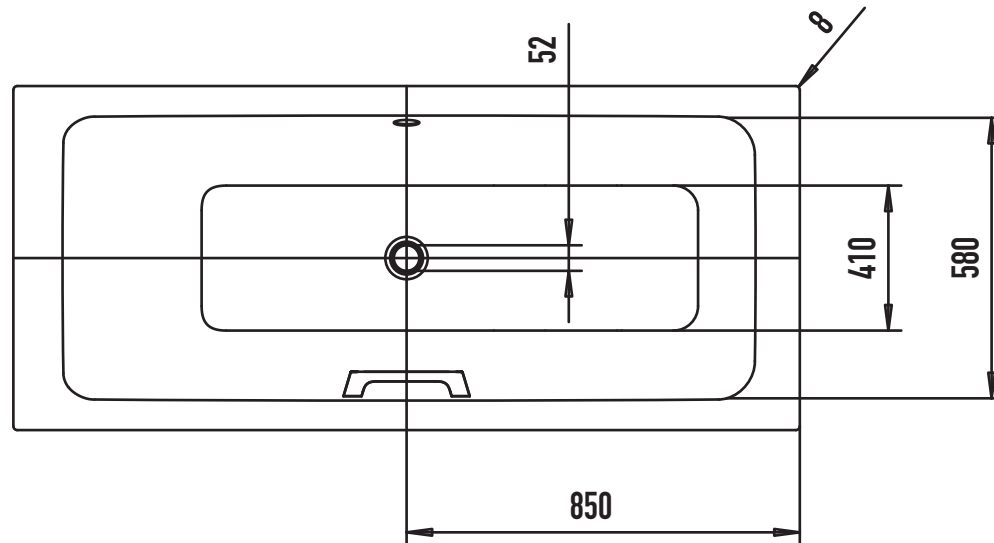

KALDEWEI

**PURO NEXT COMBI
BADEWANNE
1433**