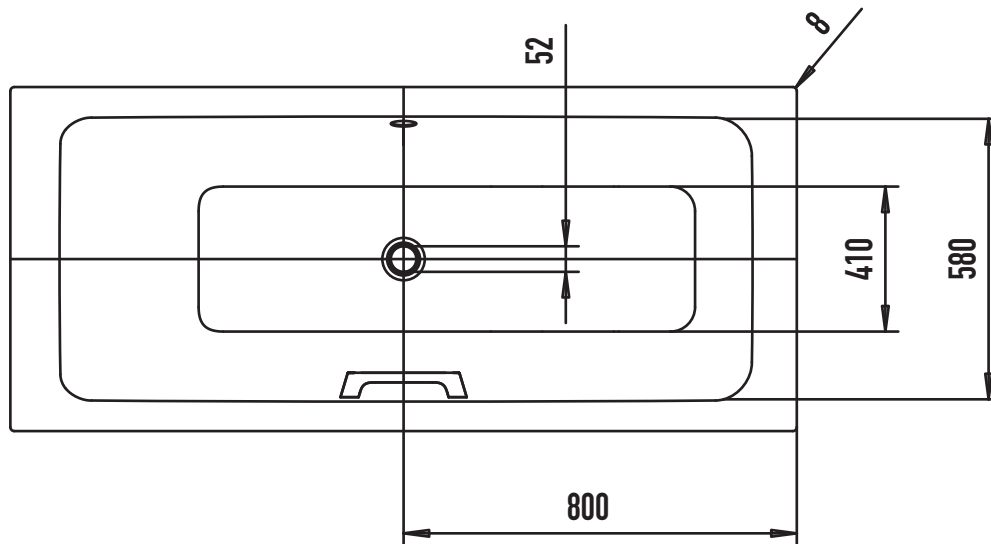

KALDEWEI

**PURO NEXT COMBI
BADEWANNE
1432**