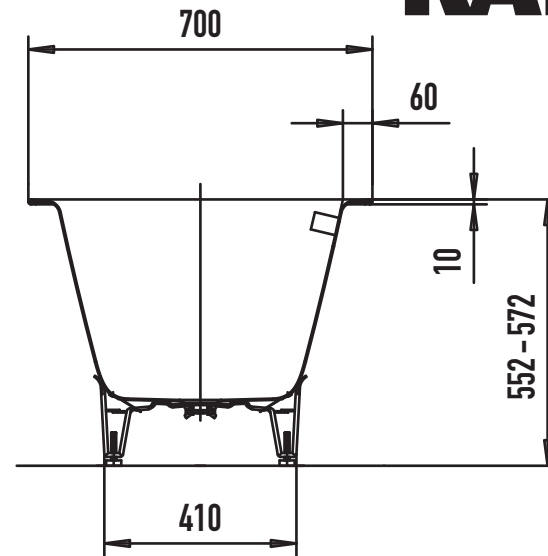

KALDEWEI

**PURO NEXT COMBI
BADEWANNE
1432**