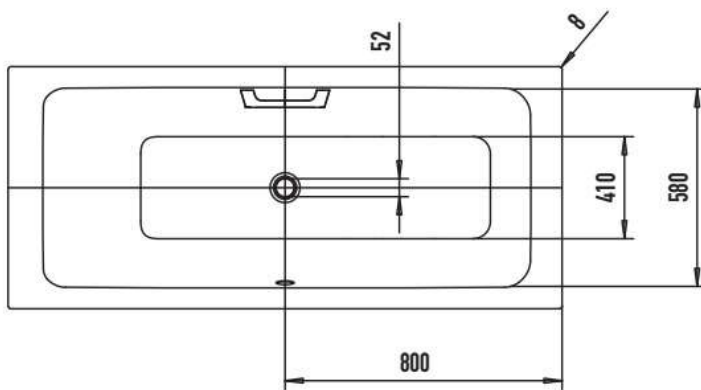

KALDEWEI

**PURO NEXT COMBI
BADEWANNE
1432**