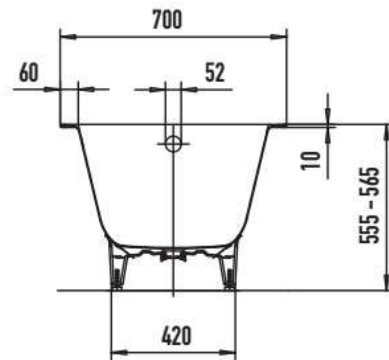

KALDEWEI

**PURO NEXT
BADEWANNE
1422**