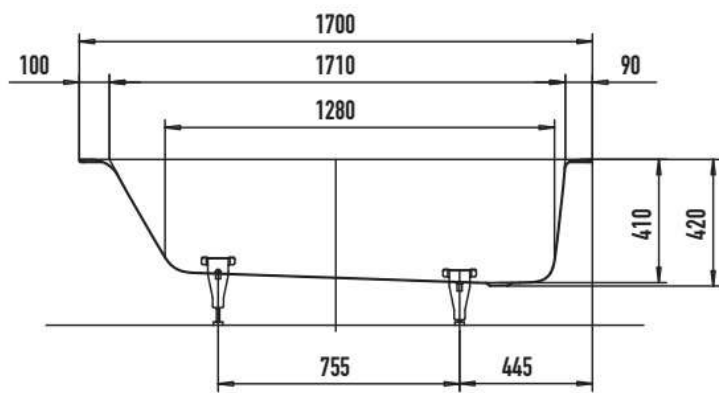

KALDEWEI

**PURO NEXT
BADEWANNE
1422**