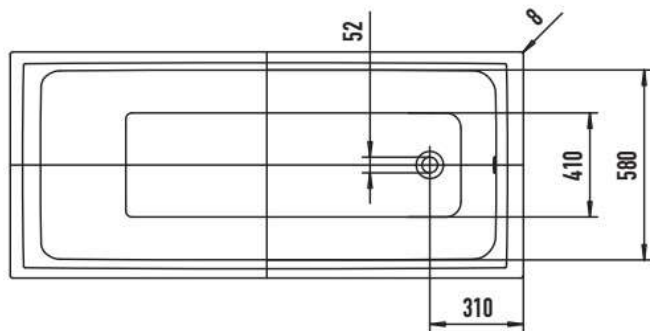

KALDEWEI

**PURO NEXT
BADEWANNE
1422**