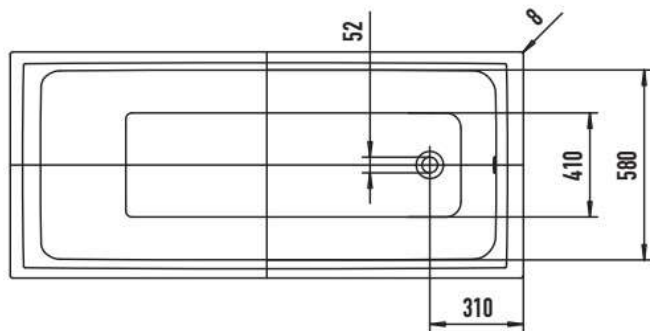

KALDEWEI

**PURO NEXT
BADEWANNE
1420**