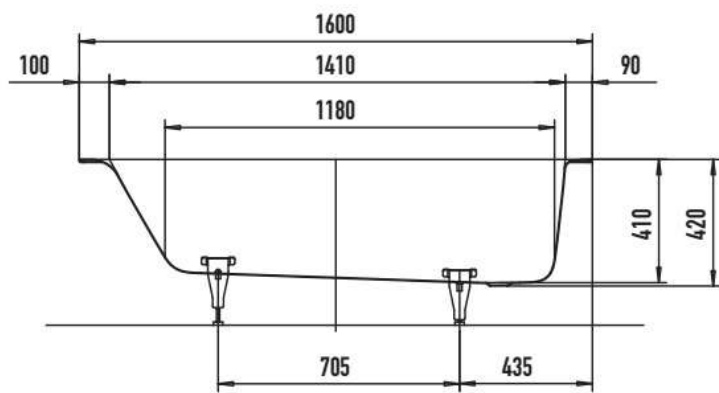

KALDEWEI

**PURO NEXT
BADEWANNE
1420**