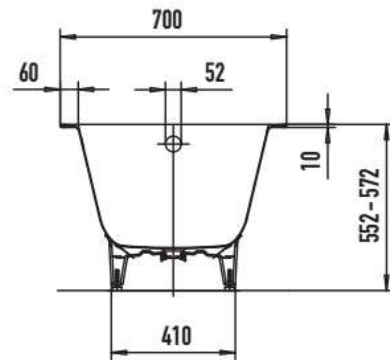

KALDEWEI

**PURO NEXT
BADEWANNE
1420**