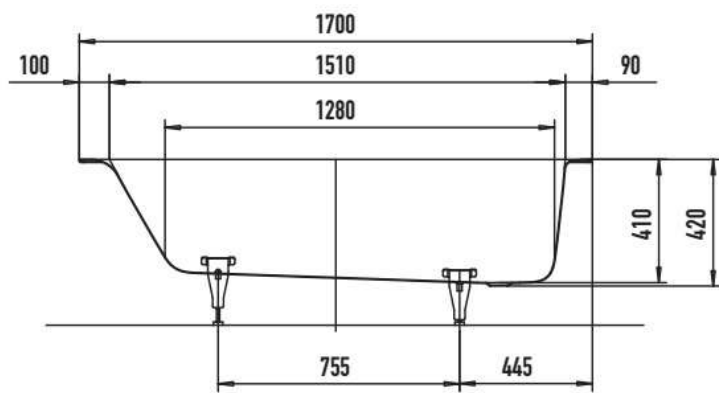

KALDEWEI

**PURO NEXT
BADEWANNE
1426**