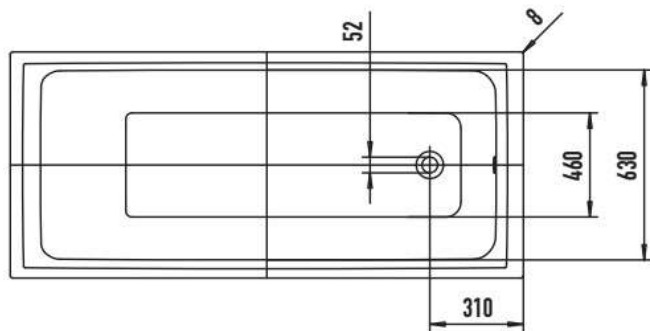

KALDEWEI

**PURO NEXT
BADEWANNE
1426**