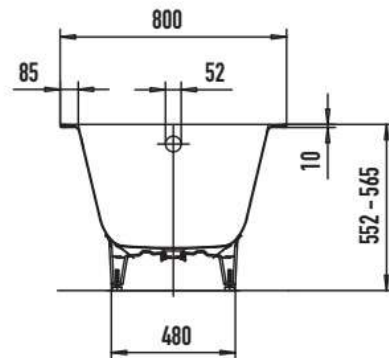

KALDEWEI

**PURO NEXT
BADEWANNE
1426**