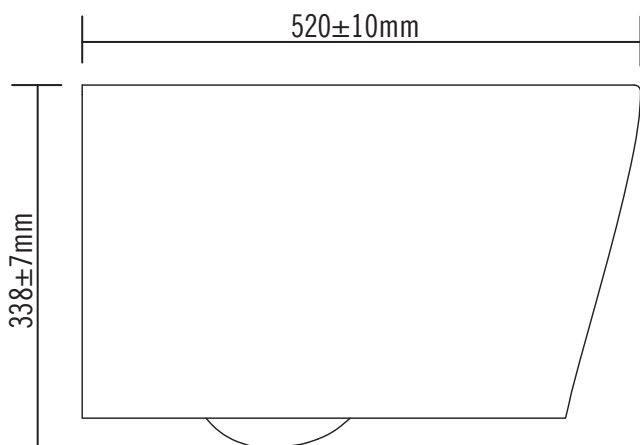

Jungborn®

SIX52
Art.: 12344023