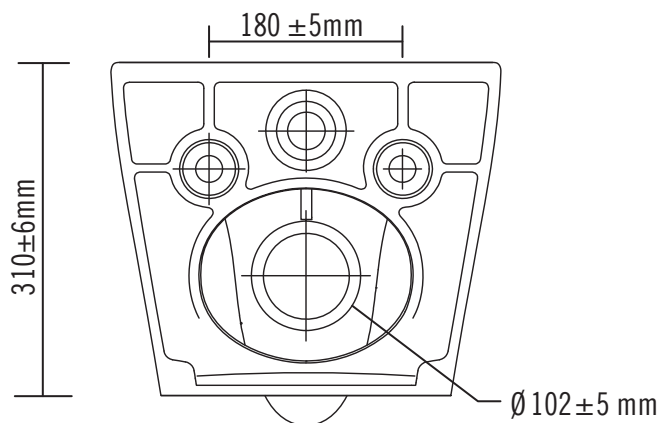

Jungborn®

SIX52
Art.: 12344023