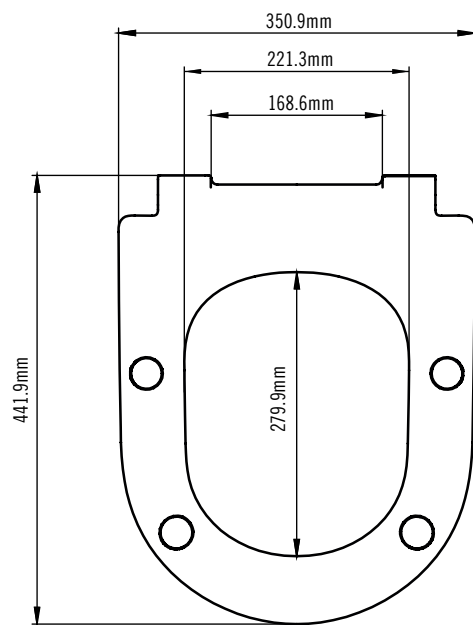

ONE 48
Art.: 12309158

ONE 48
Art.: 12309158