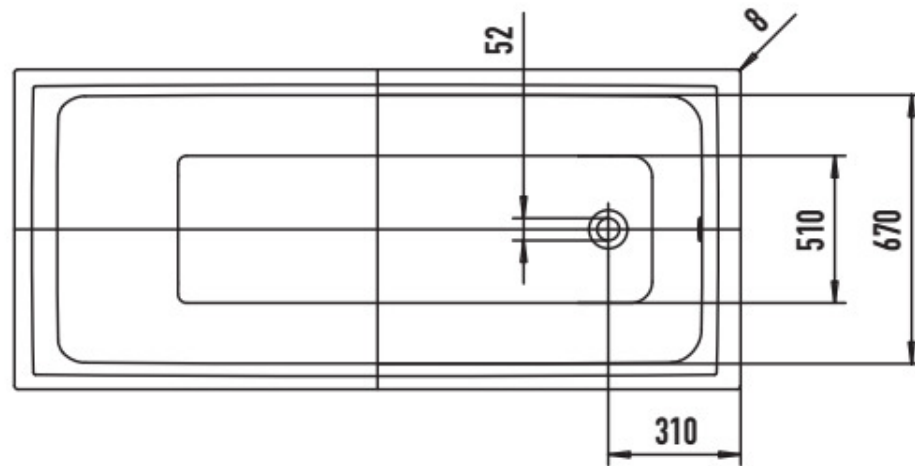

KALDEWEI

PURO NEXT BADEWANNE 1428