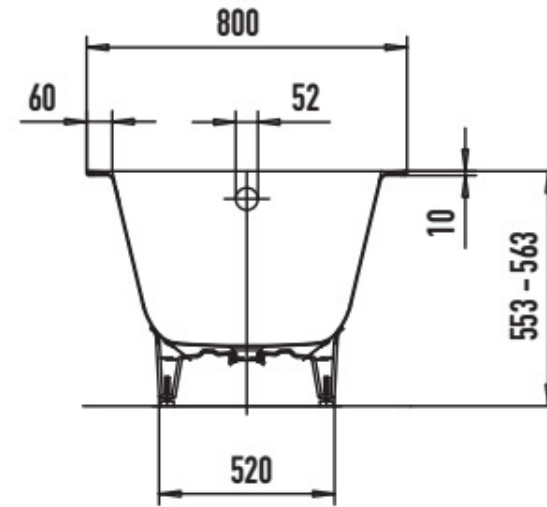

KALDEWEI

PURO NEXT BADEWANNE 1428