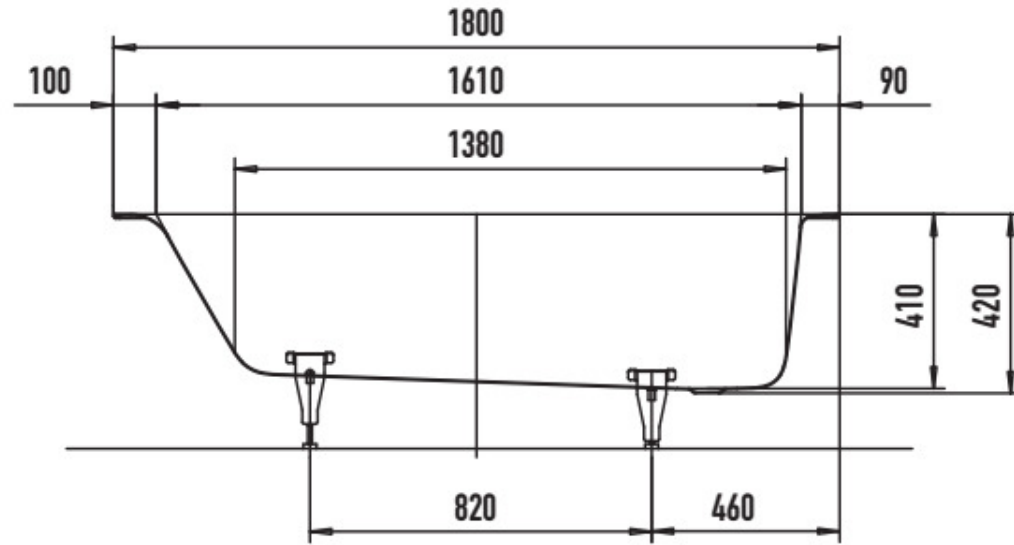

KALDEWEI

PURO NEXT BADEWANNE 1428