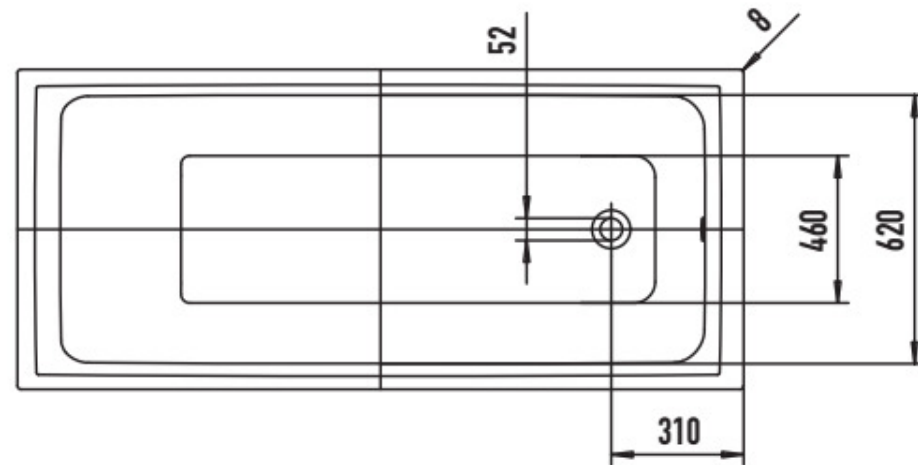

KALDEWEI

PURO NEXT BADEWANNE 1424