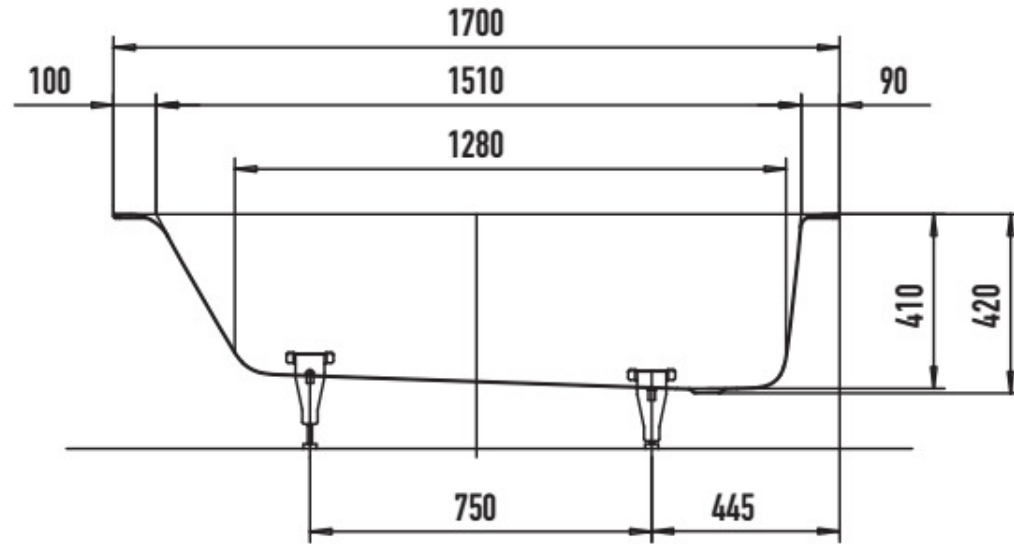

KALDEWEI

PURO NEXT BADEWANNE 1424