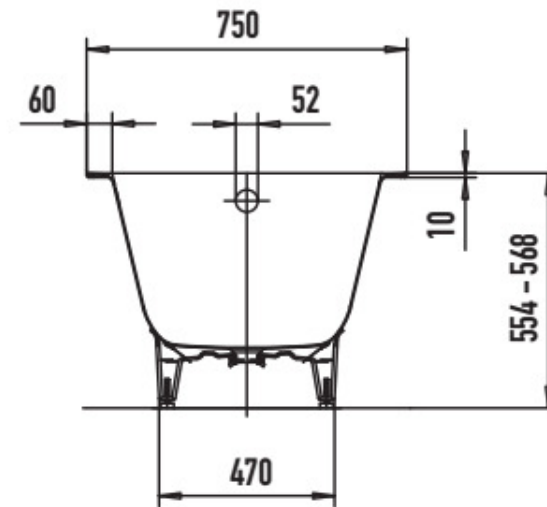

KALDEWEI

PURO NEXT BADEWANNE 1424