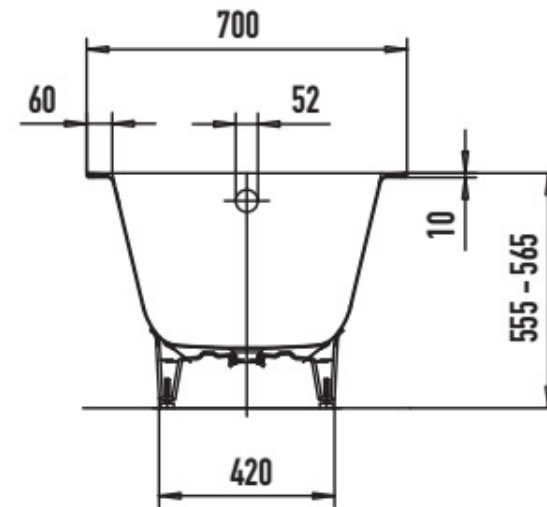

KALDEWEI

PURO NEXT BADEWANNE 1422