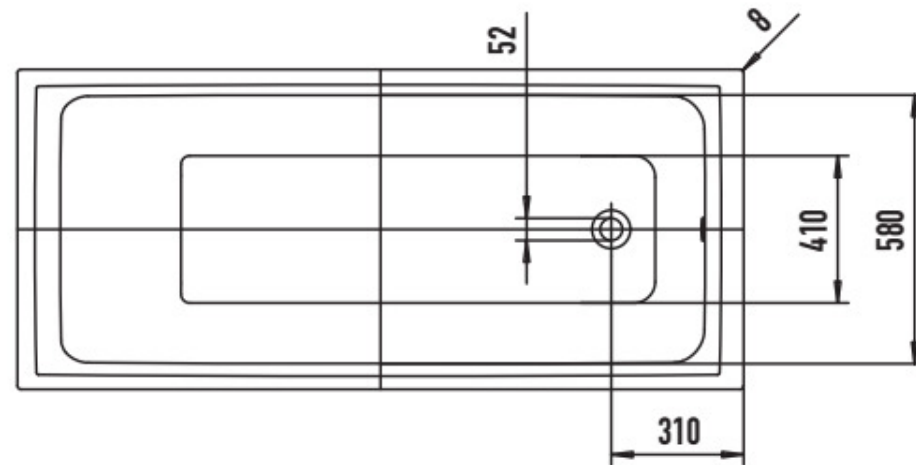

KALDEWEI

PURO NEXT BADEWANNE 1422