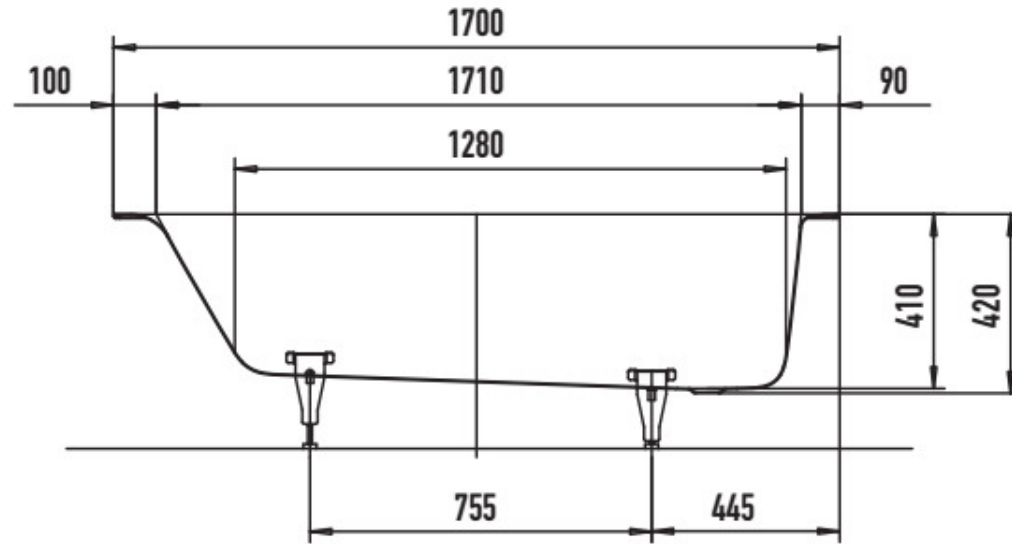

KALDEWEI

PURO NEXT BADEWANNE 1422