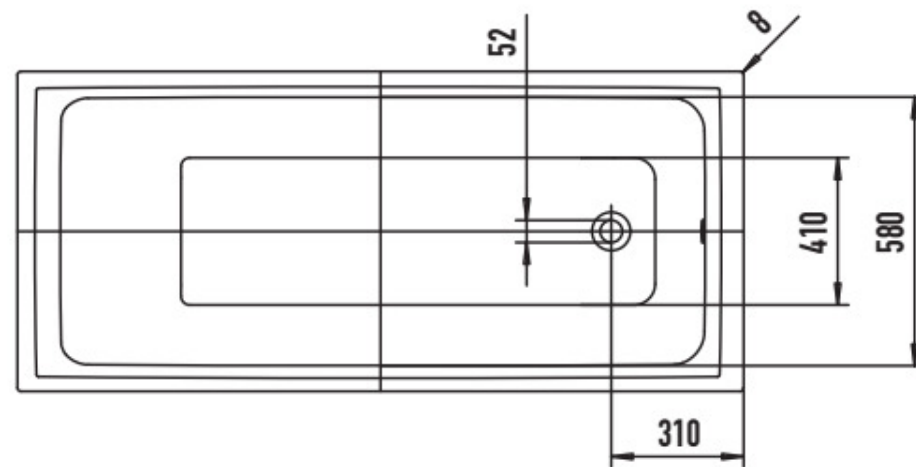

## PURO NEXT BADEWANNE 1420