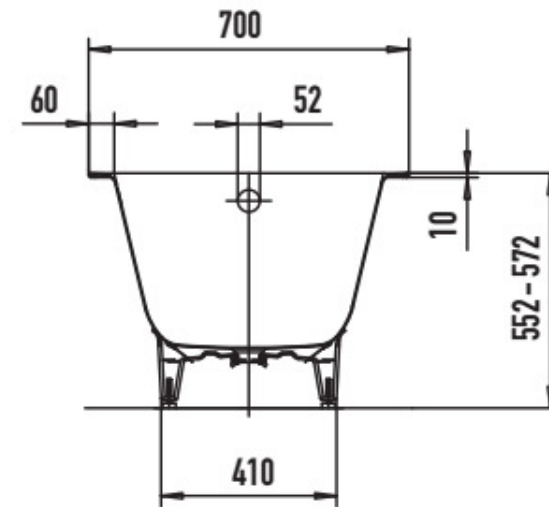

## PURO NEXT BADEWANNE 1420