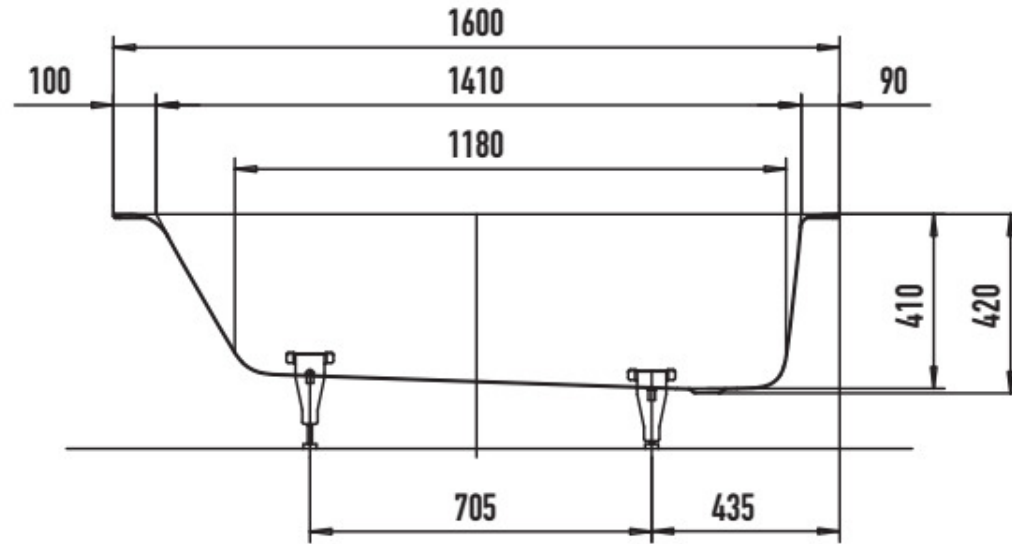

## PURO NEXT BADEWANNE 1420