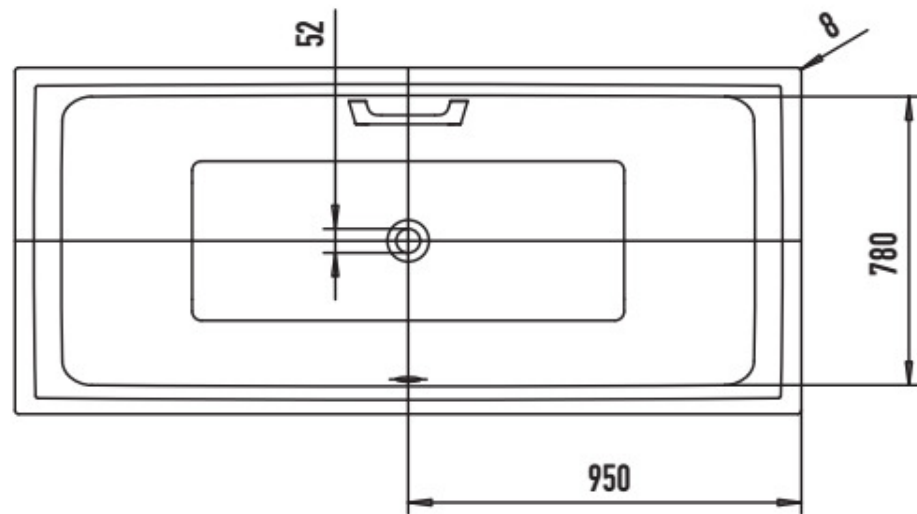

KALDEWEI

**PURO NEXT DUO
BADEWANNE
1440**