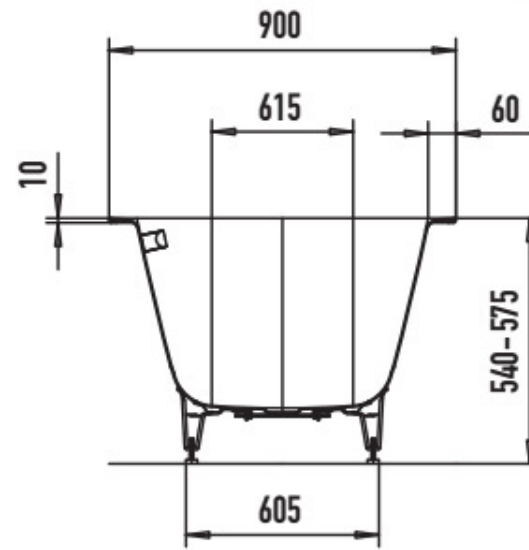

KALDEWEI

**PURO NEXT DUO
BADEWANNE
1440**