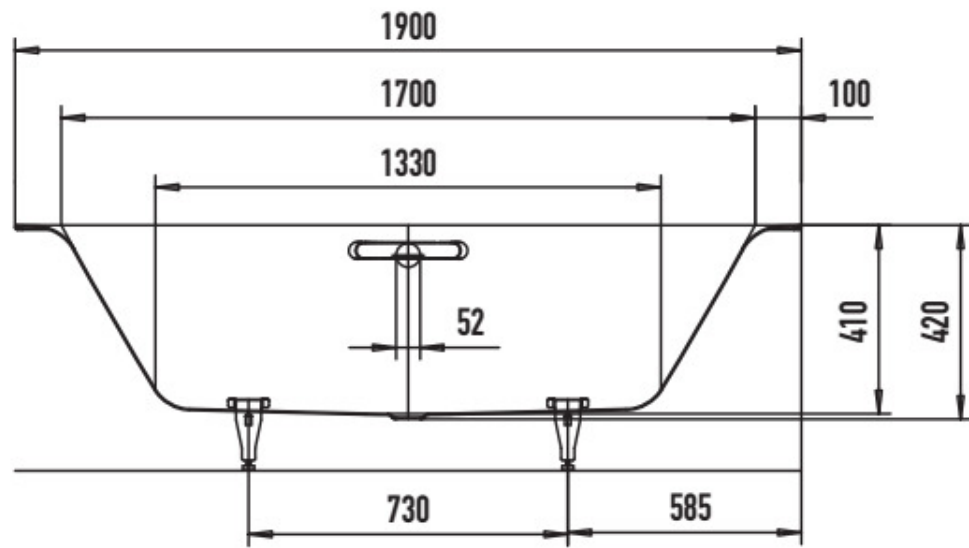

KALDEWEI

**PURO NEXT DUO
BADEWANNE
1440**