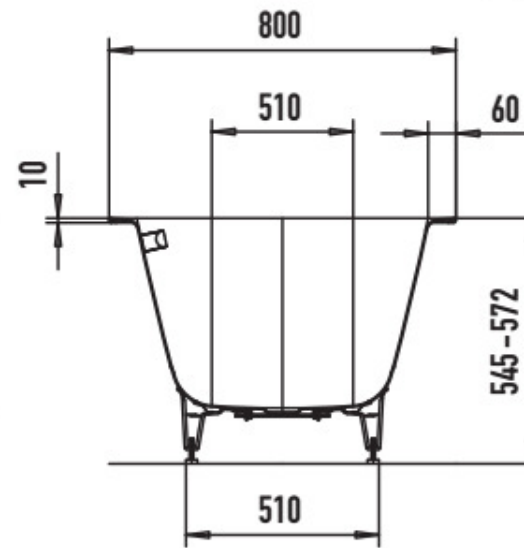

KALDEWEI

**PURO NEXT DUO
BADEWANNE
1439**