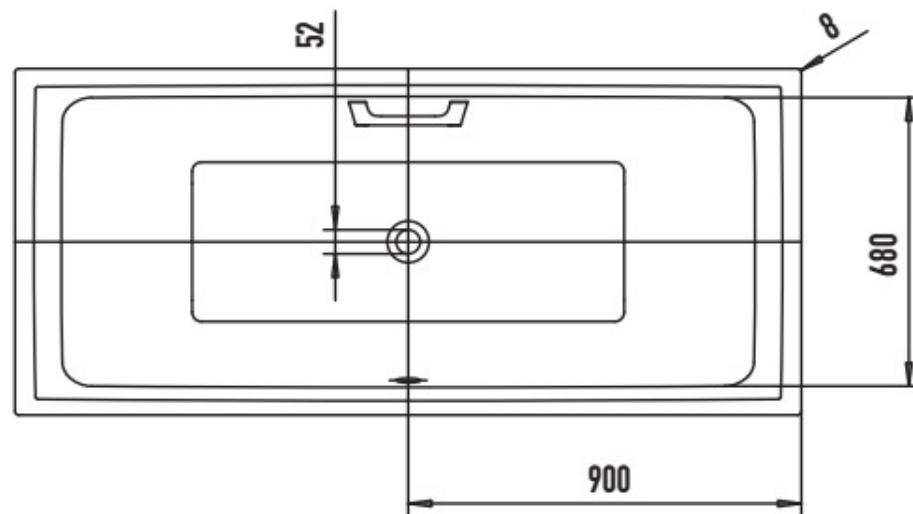

KALDEWEI

**PURO NEXT DUO
BADEWANNE
1439**