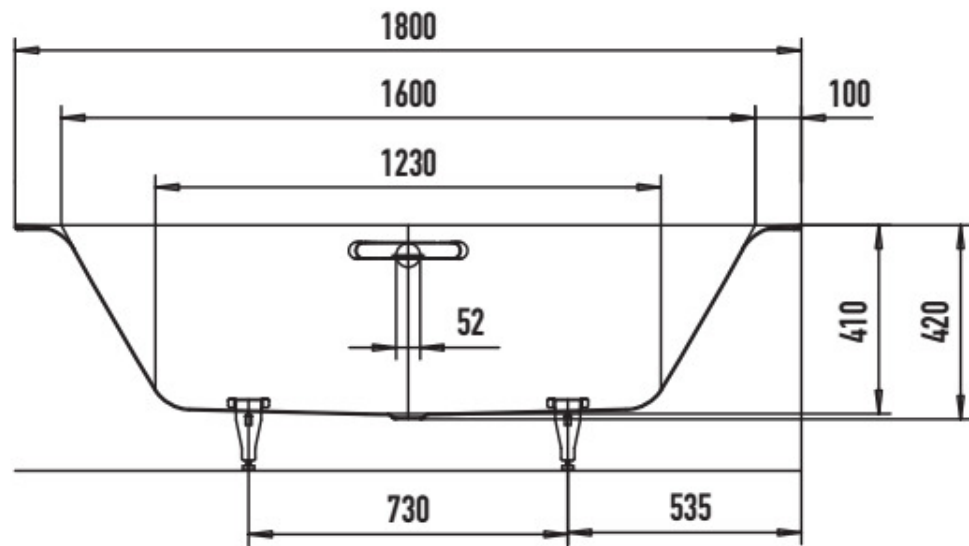

KALDEWEI

**PURO NEXT DUO
BADEWANNE
1439**