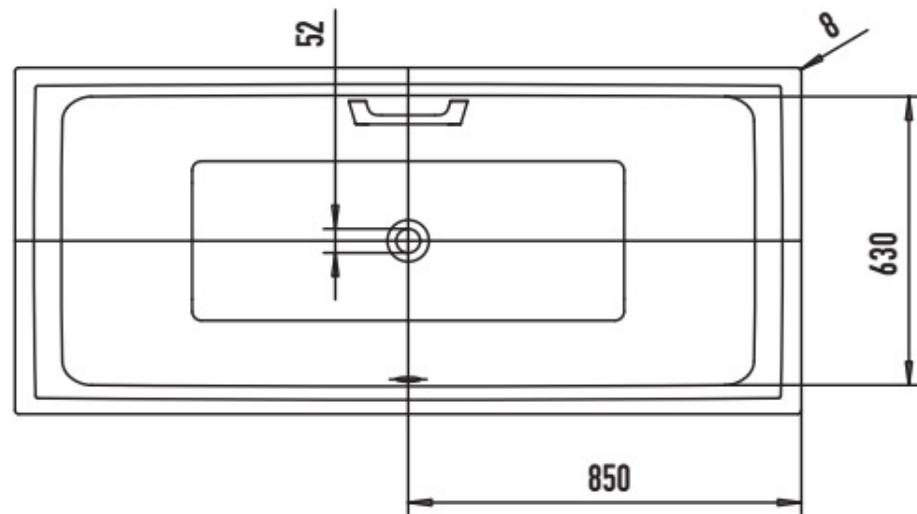

KALDEWEI

**PURO NEXT DUO
BADEWANNE
1438**