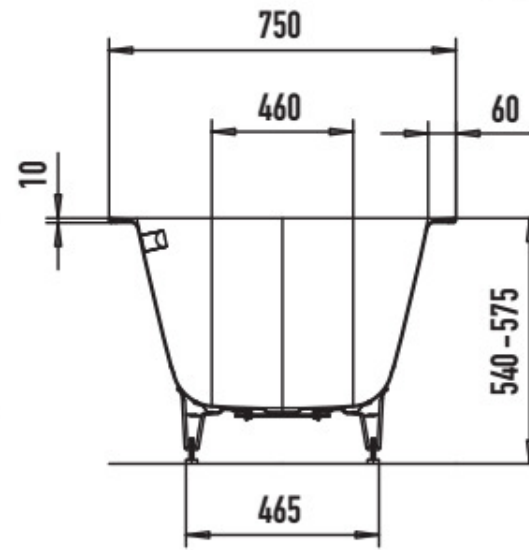

KALDEWEI

**PURO NEXT DUO
BADEWANNE
1438**