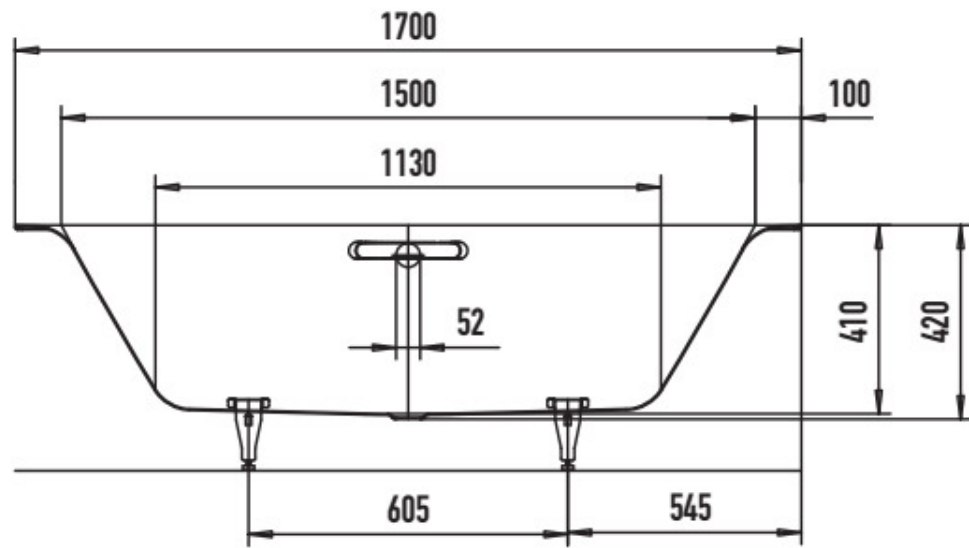

KALDEWEI

**PURO NEXT DUO
BADEWANNE
1438**