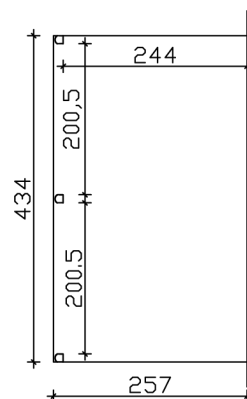

TERRASOVERKAPPING GARDA

Dakbedekking dubbele polycarbonaatplaat in transparant

TERRASOVERKAPPING GARDA
434 x 257 cm

Ontwerpvoorbeeld

- hoogwaardige constructie van aluminium, gemoffeld in antraciet
- modern ontwerp met markante profiellijnen
- Regengoot in de gording geïntegreerd
- inclusief paallassen voor in beton gieten

Terrasoverkapping

TERRASOVERKAPPING GARDA 434 X 257 CM, ALUMINIUM, GEMOFFELD IN ANTRACIET (DB703)

Gegevensblad / Bouwbeschrijving

Materiaal	Aluminium
Kleur	Antraciet (DB 703)
Schildering	Gemoffeld
Grootte	434 x 257 cm
Breedte sokkelmaat	434 cm
Diepte sokkelmaat	255 cm
Buitenbreedte	434 cm
Buitendiepte	257 cm
Totale hoogte (voor)	216 cm
Totale hoogte (achter)	251 cm
Dakvorm	Lessenaarsdak
Materiaal dakbedekking	Dubbele polycarbonaatplaten met verbindingsstukken
Kleur dakbedekking	transparant
Dakdikte	16 mm
Dakoppervlak	11.15 m ²
Dakhelling	naar voren

Hellingsgraad	7 °
Dakoversteek voor	2 cm
Dakoversteek achter	0 cm
Dakoversteek links	0 cm
Dakoversteek rechts	0 cm
Grondvlak	11.15 m ²
Ombouwde ruimte	26.04 m ³
Doorrijhoogte voor	201 cm
Doorrijhoogte achter	232 cm
Paaldikte	11 x 11 cm
Paallengte voor	202 cm
Paalafstand breedte	200.5 cm
Paalafstand diepte	244 cm
Aantal palen	3
Verankering	Paallassen voor in beton gieten
Sneeuwbelasting	1.05 kN/m ²
Winddruk	0.65 kN/m ²
Type installatie	Wandmontage
Aantal verpakkingseenheden	1
Afmetingen verpakking	Breedte: 440 cm, Hoogte: 50 cm, Diepte: 120 cm, 220 kg
Verpakkingsgewicht totaal	220 kg
niet bij de levering inbegrepen	Deuvels voor de wandmontage
Garantie	5 jaar volgens onze garantievoorwaarden
Opmerking bij levering	Gratis stoeprand
Artikelnummer	224104-13-20
EAN-Nummer	4018211028252

TERRASOVERKAPPING GARDA

434 x 257 cm

Plattegrond

Zaagplek

TERRASOVERKAPPING GARDA

434 x 257 cm

Doorsneden en aanzichten Schaal 1:100

Aanzicht voor