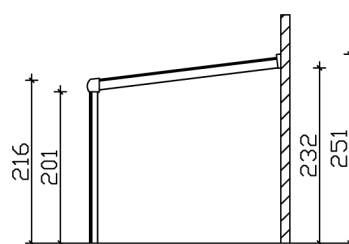

Terrasoverkapping

TERRASOVERKAPPING GARDA 434 X 257 CM, ALUMINIUM, GEMOFFELD IN ANTRACIET (DB703)

Gegevensblad / Bouwbeschrijving

Materiaal	Aluminium
Kleur	Antraciet (DB 703)
Schildering	Gemoffeld
Grootte	434 x 257 cm
Breedte sokkelmaat	434 cm
Diepte sokkelmaat	255 cm
Buitenbreedte	434 cm
Buitendiepte	257 cm
Totale hoogte (voor)	216 cm
Totale hoogte (achter)	251 cm
Dakvorm	Lessenaarsdak
Materiaal dakbedekking	Dubbele polycarbonaatplaten met verbindingsstukken
Kleur dakbedekking	transparant
Dakdikte	16 mm
Dakoppervlak	11.15 m ²
Dakhelling	naar voren

Hellingsgraad	7 °
Dakoversteek voor	2 cm
Dakoversteek achter	0 cm
Dakoversteek links	0 cm
Dakoversteek rechts	0 cm
Grondvlak	11.15 m ²
Ombouwde ruimte	26.04 m ³
Doorrijhoogte voor	201 cm
Doorrijhoogte achter	232 cm
Paaldikte	11 x 11 cm
Paallengte voor	202 cm
Paalafstand breedte	200.5 cm
Paalafstand diepte	244 cm
Aantal palen	3
Verankering	Paallassen voor in beton gieten
Sneeuwbelasting	1.05 kN/m ²
Winddruk	0.65 kN/m ²
Type installatie	Wandmontage
Aantal verpakkingseenheden	1
Afmetingen verpakking	Breedte: 440 cm, Hoogte: 50 cm, Diepte: 120 cm, 220 kg
Verpakkingsgewicht totaal	220 kg
niet bij de levering inbegrepen	Deuvels voor de wandmontage
Garantie	5 jaar volgens onze garantievoorwaarden
Opmerking bij levering	Gratis stoeprand
Artikelnummer	224104-13-20
EAN-Nummer	4018211028252

TERRASOVERKAPPING GARDA

434 x 257 cm

Plattegrond

Zaagplek

TERRASOVERKAPPING GARDA

434 x 257 cm

Doorsneden en aanzichten Schaal 1:100

Aanzicht voor