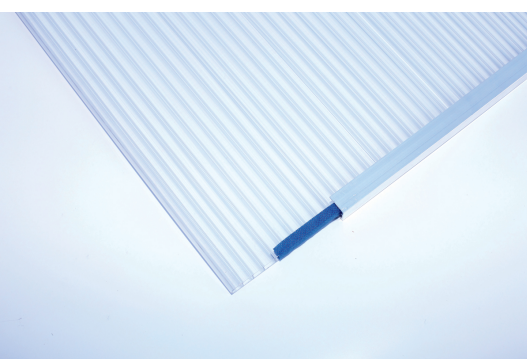

# TERRASOVERKAPPING VENEZIA

Massieve constructie van hoogwaardig gelamineerd hout (sparrenhout)

TERRASOVERKAPPING VENEZIA  
434 x 289 cm

Ontwerpvoorbeeld

- stijlvol gebogen spanten
- Dakbedekking dubbele polycarbonaatplaat in transparant
- Palen 12 x 12 cm
- inclusief opschroefstompen

## TERRASOVERKAPPING VENEZIA 434 X 289 CM, GELAMINEERD HOUT, GELAKT IN LICHT EIKEN

### Gegevensblad / Bouwbeschrijving

Materiaal	Gelamineerd hout
Kleur	Eiken licht
Schildering	Gelazuurd
Grootte	434 x 289 cm
Breedte sokkelmaat	376 cm
Diepte sokkelmaat	267 cm
Buitenbreedte	434 cm
Buitendiepte	289 cm
Totale hoogte (voor)	229 cm
Totale hoogte (achter)	286 cm
Dakvorm	Lessenaarsdak
Materiaal dakbedekking	Dubbele polycarbonaatplaten met verbindingsstukken
Kleur dakbedekking	transparant
Dakdikte	10 mm
Dakoppervlak	12.54 m <sup>2</sup>
Dakhelling	naar voren