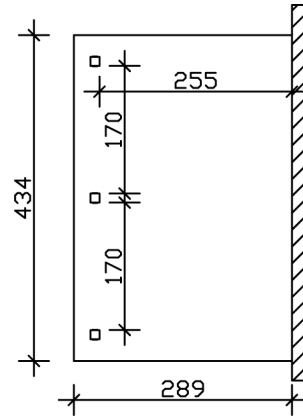

## TERRASOVERKAPPING VENEZIA 434 X 289 CM, GELAMINEERD HOUT, GELAKT IN LICHT EIKEN

### Gegevensblad / Bouwbeschrijving

Materiaal	Gelamineerd hout
Kleur	Eiken licht
Schildering	Gelazuurd
Grootte	434 x 289 cm
Breedte sokkelmaat	376 cm
Diepte sokkelmaat	267 cm
Buitenbreedte	434 cm
Buitendiepte	289 cm
Totale hoogte (voor)	229 cm
Totale hoogte (achter)	286 cm
Dakvorm	Lessenaarsdak
Materiaal dakbedekking	Dubbele polycarbonaatplaten met verbindingsstukken
Kleur dakbedekking	transparant
Dakdikte	10 mm
Dakoppervlak	12.54 m <sup>2</sup>
Dakhelling	naar voren

Hellingsgraad	7 °
Dakoversteek voor	22 cm
Dakoversteek achter	0 cm
Dakoversteek links	29 cm
Dakoversteek rechts	29 cm
Grondvlak	12.54 m <sup>2</sup>
Ombouwde ruimte	32.29 m <sup>3</sup>
Doorrijhoogte voor	203 cm
Doorrijhoogte achter	257 cm
Paaldikte	12 x 12 cm
Paallengte voor	198 cm
Paalafstand breedte	170 cm
Paalafstand diepte	255 cm
Aantal palen	3
Verankering	Opschroefstomp
Sneeuwbelasting	1.65 kN/m <sup>2</sup>
Winddruk	0.95 kN/m <sup>2</sup>
Type installatie	Wandmontage
Aantal verpakkingseenheden	1
Afmetingen verpakking	Breedte: 317 cm, Hoogte: 43 cm, Diepte: 120 cm, 250 kg
Verpakkingsgewicht totaal	250 kg
niet bij de levering inbegrepen	Deuvels voor de wandmontage
Garantie	5 jaar volgens onze garantievoorwaarden
Opmerking bij levering	Gratis stoeprand
Artikelnummer	207862-01-25
EAN-Nummer	4018211002498

## TERRASOVERKAPPING VENEZIA

434 x 289 cm

Plattegrond

Zaagplek