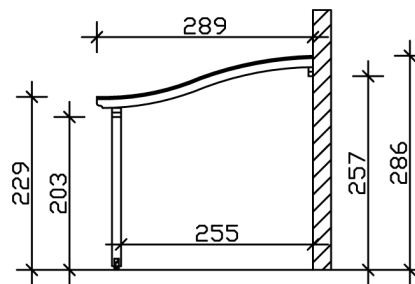

### Gegevensblad / Bouwbeschrijving

Materiaal	Gelamineerd hout
Kleur	Eiken licht
Schildering	Gelazuurd
Grootte	434 x 289 cm
Breedte sokkelmaat	376 cm
Diepte sokkelmaat	267 cm
Buitenbreedte	434 cm
Buitendiepte	289 cm
Totale hoogte (voor)	229 cm
Totale hoogte (achter)	286 cm
Dakvorm	Lessenaarsdak
Materiaal dakbedekking	Dubbele polycarbonaatplaten met verbindingsstukken
Kleur dakbedekking	transparant
Dakdikte	10 mm
Dakoppervlak	12.54 m <sup>2</sup>
Dakhelling	naar voren

Hellingsgraad	7 °
Dakoversteek voor	22 cm
Dakoversteek achter	0 cm
Dakoversteek links	29 cm
Dakoversteek rechts	29 cm
Grondvlak	12.54 m <sup>2</sup>
Ombouwde ruimte	32.29 m <sup>3</sup>
Doorrijhoogte voor	203 cm
Doorrijhoogte achter	257 cm
Paaldikte	12 x 12 cm
Paallengte voor	198 cm
Paalafstand breedte	170 cm
Paalafstand diepte	255 cm
Aantal palen	3
Verankering	Opschroefstomp
Sneeuwbelasting	1.65 kN/m <sup>2</sup>
Winddruk	0.95 kN/m <sup>2</sup>
Type installatie	Wandmontage
Aantal verpakkingseenheden	1
Afmetingen verpakking	Breedte: 317 cm, Hoogte: 43 cm, Diepte: 120 cm, 250 kg
Verpakkingsgewicht totaal	250 kg
niet bij de levering inbegrepen	Deuvels voor de wandmontage
Garantie	5 jaar volgens onze garantievoorwaarden
Opmerking bij levering	Gratis stoeprand
Artikelnummer	207862-01-25
EAN-Nummer	4018211002498

## TERRASOVERKAPPING VENEZIA

434 x 289 cm

Plattegrond

Zaagplek

## TERRASOVERKAPPING VENEZIA

434 x 289 cm

Doorsneden en aanzichten Schaal 1:100

Aanzicht voor