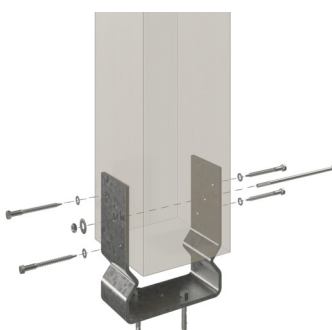

# TERRASOVERKAPPING VENEZIA

Massieve constructie van hoogwaardig gelamineerd hout (sparrenhout)

TERRASOVERKAPPING VENEZIA  
434 x 289 cm

Ontwerpvoorbeeld

- stijlvol gebogen spanten
- Dakbedekking dubbele polycarbonaatplaat in transparant
- Palen 12 x 12 cm
- inclusief opschroefstompen

## TERRASOVERKAPPING VENEZIA 434 X 289 CM, GELAMINEERD HOUT, GELAKT IN LICHT EIKEN

### Gegevensblad / Bouwbeschrijving

Materiaal	Gelamineerd hout
Kleur	Eiken licht
Schildering	Gelazuurd
Grootte	434 x 289 cm
Breedte sokkelmaat	376 cm
Diepte sokkelmaat	267 cm
Buitenbreedte	434 cm
Buitendiepte	289 cm
Totale hoogte (voor)	229 cm
Totale hoogte (achter)	286 cm
Dakvorm	Lessenaarsdak
Materiaal dakbedekking	Dubbele polycarbonaatplaten met verbindingsstukken
Kleur dakbedekking	transparant
Dakdikte	10 mm
Dakoppervlak	12.54 m <sup>2</sup>
Dakhelling	naar voren

Hellingsgraad	7 °
Dakoversteek voor	22 cm
Dakoversteek achter	0 cm
Dakoversteek links	29 cm
Dakoversteek rechts	29 cm
Grondvlak	12.54 m <sup>2</sup>
Ombouwde ruimte	32.29 m <sup>3</sup>
Doorrijhoogte voor	203 cm
Doorrijhoogte achter	257 cm
Paaldikte	12 x 12 cm
Paallengte voor	198 cm
Paalafstand breedte	170 cm
Paalafstand diepte	255 cm
Aantal palen	3
Verankering	Opschroefstomp
Sneeuwbelasting	1.65 kN/m <sup>2</sup>
Winddruk	0.95 kN/m <sup>2</sup>
Type installatie	Wandmontage
Aantal verpakkingseenheden	1
Afmetingen verpakking	Breedte: 317 cm, Hoogte: 43 cm, Diepte: 120 cm, 250 kg
Verpakkingsgewicht totaal	250 kg
niet bij de levering inbegrepen	Deuvels voor de wandmontage
Garantie	5 jaar volgens onze garantievoorwaarden
Opmerking bij levering	Gratis stoeprand
Artikelnummer	207862-01-25
EAN-Nummer	4018211002498