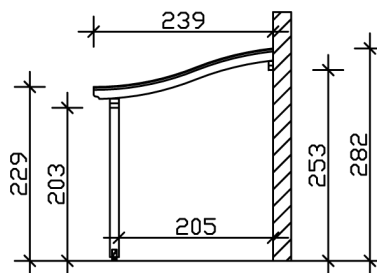

## TERRASOVERKAPPING VENEZIA 648 X 239 CM, GELAMINEERD HOUT, GELAKT IN LEIGRIJS

### Gegevensblad / Bouwbeschrijving

Materiaal	Gelamineerd hout
Kleur	Leigrijs
Schildering	Gelazuurd
Grootte	648 x 239 cm
Breedte sokkelmaat	576 cm
Diepte sokkelmaat	217 cm
Buitenbreedte	648 cm
Buitendiepte	239 cm
Totale hoogte (voor)	229 cm
Totale hoogte (achter)	282 cm
Dakvorm	Lessenaarsdak
Materiaal dakbedekking	Dubbele polycarbonaatplaten met verbindingsstukken
Kleur dakbedekking	transparant
Dakdikte	10 mm
Dakoppervlak	15.48 m <sup>2</sup>
Dakhelling	naar voren

Hellingsgraad	7 °
Dakoversteek voor	22 cm
Dakoversteek achter	0 cm
Dakoversteek links	36 cm
Dakoversteek rechts	36 cm
Grondvlak	15.48 m <sup>2</sup>
Ombouwde ruimte	39.55 m <sup>3</sup>
Doorrijhoogte voor	203 cm
Doorrijhoogte achter	253 cm
Paaldikte	12 x 12 cm
Paallengte voor	198 cm
Paalafstand breedte	270 cm
Paalafstand diepte	205 cm
Aantal palen	3
Verankering	Opschroefstomp
Sneeuwbelasting	2 kN/m <sup>2</sup>
Winddruk	0.95 kN/m <sup>2</sup>
Type installatie	Wandmontage
Aantal verpakkingseenheden	1
Afmetingen verpakking	Breedte: 340 cm, Hoogte: 50 cm, Diepte: 120 cm, 305 kg
Verpakkingsgewicht totaal	305 kg
niet bij de levering inbegrepen	Deuvels voor de wandmontage
Garantie	5 jaar volgens onze garantievoorwaarden
Opmerking bij levering	Gratis stoeprand
Artikelnummer	207848-13-25
EAN-Nummer	4018211029990

### 648 x 239 cm

Zaagplek

Plattegrond