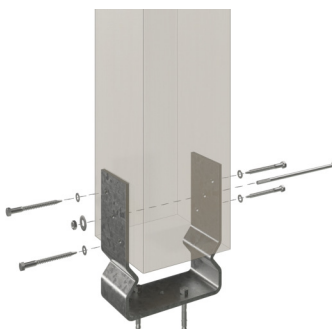

# TERRASOVERKAPPING VENEZIA

Massieve constructie van hoogwaardig gelamineerd hout (sparrenhout)

TERRASOVERKAPPING VENEZIA  
648 x 239 cm

Ontwerpvoorbeeld

- stijlvol gebogen spanten
- Dakbedekking dubbele polycarbonaatplaat in transparant
- Palen 12 x 12 cm
- inclusief opschroefstompen

## TERRASOVERKAPPING VENEZIA 648 X 239 CM, GELAMINEERD HOUT, GELAKT IN LEIGRIJS

### Gegevensblad / Bouwbeschrijving

Materiaal	Gelamineerd hout
Kleur	Leigrijs
Schildering	Gelazuurd
Grootte	648 x 239 cm
Breedte sokkelmaat	576 cm
Diepte sokkelmaat	217 cm
Buitenbreedte	648 cm
Buitendiepte	239 cm
Totale hoogte (voor)	229 cm
Totale hoogte (achter)	282 cm
Dakvorm	Lessenaarsdak
Materiaal dakbedekking	Dubbele polycarbonaatplaten met verbindingsstukken
Kleur dakbedekking	transparant
Dakdikte	10 mm
Dakoppervlak	15.48 m <sup>2</sup>
Dakhelling	naar voren