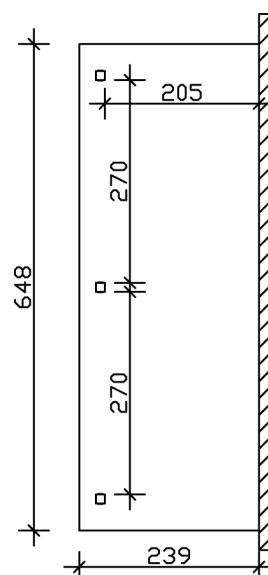

### Gegevensblad / Bouwbeschrijving

Materiaal	Gelamineerd hout
Kleur	Leigrijs
Schildering	Gelazuurd
Grootte	648 x 239 cm
Breedte sokkelmaat	576 cm
Diepte sokkelmaat	217 cm
Buitenbreedte	648 cm
Buitendiepte	239 cm
Totale hoogte (voor)	229 cm
Totale hoogte (achter)	282 cm
Dakvorm	Lessenaarsdak
Materiaal dakbedekking	Dubbele polycarbonaatplaten met verbindingsstukken
Kleur dakbedekking	transparant
Dakdikte	10 mm
Dakoppervlak	15.48 m <sup>2</sup>
Dakhelling	naar voren

Hellingsgraad	7 °
Dakoversteek voor	22 cm
Dakoversteek achter	0 cm
Dakoversteek links	36 cm
Dakoversteek rechts	36 cm
Grondvlak	15.48 m <sup>2</sup>
Ombouwde ruimte	39.55 m <sup>3</sup>
Doorrijhoogte voor	203 cm
Doorrijhoogte achter	253 cm
Paaldikte	12 x 12 cm
Paallengte voor	198 cm
Paalafstand breedte	270 cm
Paalafstand diepte	205 cm
Aantal palen	3
Verankering	Opschroefstomp
Sneeuwbelasting	2 kN/m <sup>2</sup>
Winddruk	0.95 kN/m <sup>2</sup>
Type installatie	Wandmontage
Aantal verpakkingseenheden	1
Afmetingen verpakking	Breedte: 340 cm, Hoogte: 50 cm, Diepte: 120 cm, 305 kg
Verpakkingsgewicht totaal	305 kg
niet bij de levering inbegrepen	Deuvels voor de wandmontage
Garantie	5 jaar volgens onze garantievoorwaarden
Opmerking bij levering	Gratis stoeprand
Artikelnummer	207848-13-25
EAN-Nummer	4018211029990

### 648 x 239 cm

Zaagplek

Plattegrond

## TERRASOVERKAPPING VENEZIA

648 x 239 cm

Doorsneden en aanzichten Schaal 1:100

Aanzicht voor