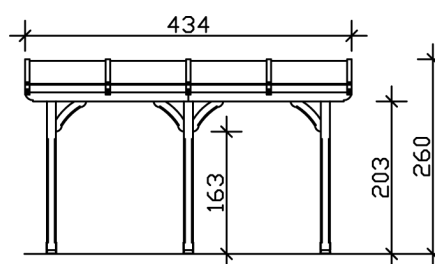

TERRASOVERKAPPING RIMINI

Massieve constructie van hoogwaardig douglassparrenhout

TERRASOVERKAPPING RIMINI
434 x 250 cm

Ontwerpvoorbeeld

- Dakbedekking dubbele polycarbonaatplaat in transparant
- afgekante palen, luxueuze spant- en gordingeinden
- Palen 12 x 12 cm
- inclusief opschroefstompen

Terrasoverkapping

TERRASOVERKAPPING RIMINI 434 X 250 CM, DOUGLAS, ONBEHANDELD

Gegevensblad / Bouwbeschrijving

Materiaal	Douglasspar
Kleur	Natuurlijk
Schildering	Onbehandeld
Grootte	434 x 250 cm
Breedte sokkelmaat	376 cm
Diepte sokkelmaat	217 cm
Buitenbreedte	434 cm
Buitendiepte	250 cm
Totale hoogte (voor)	229 cm
Totale hoogte (achter)	260 cm
Dakvorm	Lessenaarsdak
Materiaal dakbedekking	Dubbele polycarbonaatplaten met verbindingsstukken
Kleur dakbedekking	transparant
Dakdikte	16 mm
Dakoppervlak	10.85 m ²
Dakhelling	naar voren

Hellingsgraad	7 °
Dakoversteek voor	33 cm
Dakoversteek achter	0 cm
Dakoversteek links	36 cm
Dakoversteek rechts	36 cm
Grondvlak	10.85 m ²
Ombouwde ruimte	26.53 m ³
Doorrijhoogte voor	203 cm
Doorrijhoogte achter	227 cm
Paaldikte	12 x 12 cm
Paallengte voor	198 cm
Paalafstand breedte	170 cm
Paalafstand diepte	205 cm
Aantal palen	3
Verankering	Opschroefstomp
Sneeuwbelasting	2 kN/m ²
Winddruk	0.95 kN/m ²
Type installatie	Wandmontage
Aantal verpakkingseenheden	1
Afmetingen verpakking	Breedte: 266 cm, Hoogte: 28 cm, Diepte: 120 cm, 240 kg
Verpakkingsgewicht totaal	240 kg
niet bij de levering inbegrepen	Deuvels voor de wandmontage
Garantie	5 jaar volgens onze garantievoorwaarden
Opmerking bij levering	Gratis stoeprand
Artikelnummer	200016-00-20
EAN-Nummer	4018211200016

TERRASOVERKAPPING RIMINI

434 x 250 cm

Zaagplek

Aanzicht voor

TERRASOVERKAPPING RIMINI

434 x 250 cm

Doorsneden en aanzichten Schaal 1:100

Plattegrond