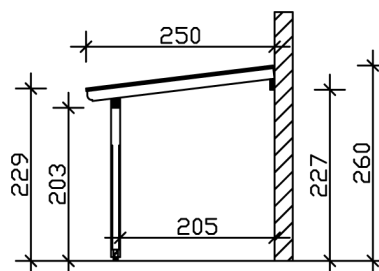

TERRASOVERKAPPING RIMINI

Massieve constructie van hoogwaardig douglassparrenhout

TERRASOVERKAPPING RIMINI
434 x 250 cm

Ontwerpvoorbeeld

- Dakbedekking dubbele polycarbonaatplaat in transparant
- afgekante palen, luxueuze spant- en gordingeinden
- Palen 12 x 12 cm
- inclusief opschroefstompen

Terrasoverkapping

TERRASOVERKAPPING RIMINI 434 X 250 CM, DOUGLAS, ONBEHANDELD

Gegevensblad / Bouwbeschrijving

Materiaal	Douglasspar
Kleur	Natuurlijk
Schildering	Onbehandeld
Grootte	434 x 250 cm
Breedte sokkelmaat	376 cm
Diepte sokkelmaat	217 cm
Buitenbreedte	434 cm
Buitendiepte	250 cm
Totale hoogte (voor)	229 cm
Totale hoogte (achter)	260 cm
Dakvorm	Lessenaarsdak
Materiaal dakbedekking	Dubbele polycarbonaatplaten met verbindingsstukken
Kleur dakbedekking	transparant
Dakdikte	16 mm
Dakoppervlak	10.85 m ²
Dakhelling	naar voren

Hellingsgraad	7 °
Dakoversteek voor	33 cm
Dakoversteek achter	0 cm
Dakoversteek links	36 cm
Dakoversteek rechts	36 cm
Grondvlak	10.85 m ²
Ombouwde ruimte	26.53 m ³
Doorrijhoogte voor	203 cm
Doorrijhoogte achter	227 cm
Paaldikte	12 x 12 cm
Paallengte voor	198 cm
Paalafstand breedte	170 cm
Paalafstand diepte	205 cm
Aantal palen	3
Verankering	Opschroefstomp
Sneeuwbelasting	2 kN/m ²
Winddruk	0.95 kN/m ²
Type installatie	Wandmontage
Aantal verpakkingseenheden	1
Afmetingen verpakking	Breedte: 266 cm, Hoogte: 28 cm, Diepte: 120 cm, 240 kg
Verpakkingsgewicht totaal	240 kg
niet bij de levering inbegrepen	Deuvels voor de wandmontage
Garantie	5 jaar volgens onze garantievoorwaarden
Opmerking bij levering	Gratis stoeprand
Artikelnummer	200016-00-20
EAN-Nummer	4018211200016

TERRASOVERKAPPING RIMINI

434 x 250 cm

Zaagplek

Aanzicht voor

TERRASOVERKAPPING RIMINI

434 x 250 cm

Doorsneden en aanzichten Schaal 1:100

Plattegrond