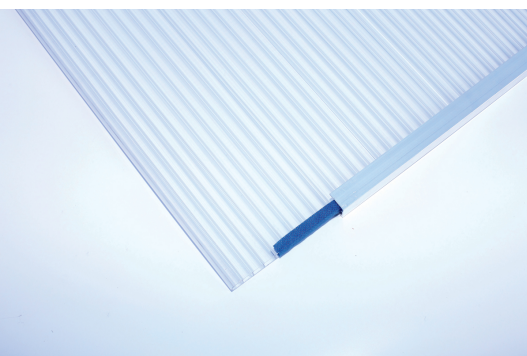

TERRASOVERKAPPING RIMINI

Massieve constructie van hoogwaardig douglassparrenhout

TERRASOVERKAPPING RIMINI
434 x 250 cm

Ontwerpvoorbeeld

- Dakbedekking dubbele polycarbonaatplaat in transparant
- afgekante palen, luxueuze spant- en gordingeinden
- Palen 12 x 12 cm
- inclusief opschroefstompen

Terrasoverkapping

TERRASOVERKAPPING RIMINI 434 X 250 CM, DOUGLAS, ONBEHANDELD

Gegevensblad / Bouwbeschrijving

Materiaal	Douglasspar
Kleur	Natuurlijk
Schildering	Onbehandeld
Grootte	434 x 250 cm
Breedte sokkelmaat	376 cm
Diepte sokkelmaat	217 cm
Buitenbreedte	434 cm
Buitendiepte	250 cm
Totale hoogte (voor)	229 cm
Totale hoogte (achter)	260 cm
Dakvorm	Lessenaarsdak
Materiaal dakbedekking	Dubbele polycarbonaatplaten met verbindingsstukken
Kleur dakbedekking	transparant
Dakdikte	16 mm
Dakoppervlak	10.85 m ²
Dakhelling	naar voren

Hellingsgraad	7 °
Dakoversteek voor	33 cm
Dakoversteek achter	0 cm
Dakoversteek links	36 cm
Dakoversteek rechts	36 cm
Grondvlak	10.85 m ²
Ombouwde ruimte	26.53 m ³
Doorrijhoogte voor	203 cm
Doorrijhoogte achter	227 cm
Paaldikte	12 x 12 cm
Paallengte voor	198 cm
Paalafstand breedte	170 cm
Paalafstand diepte	205 cm
Aantal palen	3
Verankering	Opschroefstomp
Sneeuwbelasting	2 kN/m ²
Winddruk	0.95 kN/m ²
Type installatie	Wandmontage
Aantal verpakkingseenheden	1
Afmetingen verpakking	Breedte: 266 cm, Hoogte: 28 cm, Diepte: 120 cm, 240 kg
Verpakkingsgewicht totaal	240 kg
niet bij de levering inbegrepen	Deuvels voor de wandmontage
Garantie	5 jaar volgens onze garantievoorwaarden
Opmerking bij levering	Gratis stoeprand
Artikelnummer	200016-00-20
EAN-Nummer	4018211200016