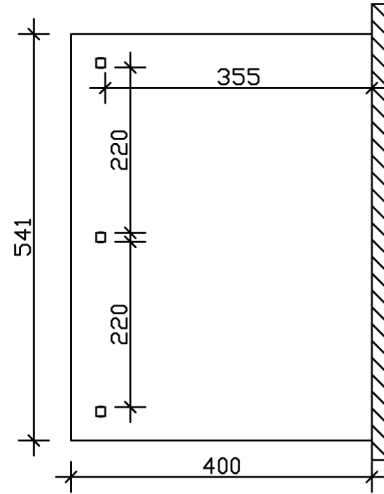

Terrasoverkapping

TERRASOVERKAPPING ANDRIA 541 X 400 CM, GELAMINEERD HOUT, GELAKT IN LEIGRIJS

Gegevensblad / Bouwbeschrijving

Materiaal	Gelamineerd hout
Kleur	Leigrijs
Schildering	Gelazuurd
Grootte	541 x 400 cm
Breedte sokkelmaat	476 cm
Diepte sokkelmaat	367 cm
Buitenbreedte	541 cm
Buitendiepte	400 cm
Totale hoogte (voor)	231 cm
Totale hoogte (achter)	280 cm
Dakvorm	Lessenaarsdak
Materiaal dakbedekking	Dubbele polycarbonaatplaten met verbindingsstukken
Kleur dakbedekking	transparant
Dakdikte	16 mm
Dakoppervlak	21.64 m ²
Dakhelling	naar voren

Hellingsgraad	7 °
Dakoversteek voor	33 cm
Dakoversteek achter	0 cm
Dakoversteek links	32 cm
Dakoversteek rechts	32 cm
Grondvlak	21.64 m ²
Ombouwde ruimte	55.29 m ³
Doorrijhoogte voor	203 cm
Doorrijhoogte achter	247 cm
Paaldikte	12 x 12 cm
Paallengte voor	198 cm
Paalafstand breedte	220 cm
Paalafstand diepte	355 cm
Aantal palen	3
Verankering	Opschroefstomp
Sneeuwbelasting	1.2 kN/m ²
Winddruk	0.95 kN/m ²
Type installatie	Wandmontage
Aantal verpakkingseenheden	1
Afmetingen verpakking	Breedte: 415 cm, Hoogte: 50 cm, Diepte: 120 cm, 350 kg
Verpakkingsgewicht totaal	350 kg
niet bij de levering inbegrepen	Deuvels voor de wandmontage
Garantie	5 jaar volgens onze garantievoorwaarden
Opmerking bij levering	Gratis stoeprand
Artikelnummer	201150-13-20
EAN-Nummer	4018211028436

TERRASOVERKAPPING ANDRIA

541 x 400 cm

Plattegrond

Zaagplek

TERRASOVERKAPPING ANDRIA

541 x 400 cm

Doorsneden en aanzichten Schaal 1:100

Aanzicht voor