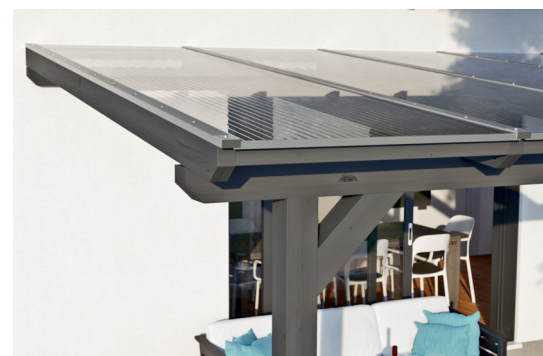

TERRASOVERKAPPING ANDRIA

Massieve constructie van hoogwaardig gelamineerd hout (sparrenhout)

TERRASOVERKAPPING ANDRIA
541 x 400 cm

Ontwerpvoorbeeld

- gelakt in leigrijs
- Dakbedekking dubbele polycarbonaatplaat in transparant
- Palen 12 x 12 cm
- inclusief opschroefstompen

Terrasoverkapping

TERRASOVERKAPPING ANDRIA 541 X 400 CM, GELAMINEERD HOUT, GELAKT IN LEIGRIJS

Gegevensblad / Bouwbeschrijving

Materiaal	Gelamineerd hout
Kleur	Leigrijs
Schildering	Gelazuurd
Grootte	541 x 400 cm
Breedte sokkelmaat	476 cm
Diepte sokkelmaat	367 cm
Buitenbreedte	541 cm
Buitendiepte	400 cm
Totale hoogte (voor)	231 cm
Totale hoogte (achter)	280 cm
Dakvorm	Lessenaarsdak
Materiaal dakbedekking	Dubbele polycarbonaatplaten met verbindingsstukken
Kleur dakbedekking	transparant
Dakdikte	16 mm
Dakoppervlak	21.64 m ²
Dakhelling	naar voren

Hellingsgraad	7 °
Dakoversteek voor	33 cm
Dakoversteek achter	0 cm
Dakoversteek links	32 cm
Dakoversteek rechts	32 cm
Grondvlak	21.64 m ²
Ombouwde ruimte	55.29 m ³
Doorrijhoogte voor	203 cm
Doorrijhoogte achter	247 cm
Paaldikte	12 x 12 cm
Paallengte voor	198 cm
Paalafstand breedte	220 cm
Paalafstand diepte	355 cm
Aantal palen	3
Verankering	Opschroefstomp
Sneeuwbelasting	1.2 kN/m ²
Winddruk	0.95 kN/m ²
Type installatie	Wandmontage
Aantal verpakkingseenheden	1
Afmetingen verpakking	Breedte: 415 cm, Hoogte: 50 cm, Diepte: 120 cm, 350 kg
Verpakkingsgewicht totaal	350 kg
niet bij de levering inbegrepen	Deuvels voor de wandmontage
Garantie	5 jaar volgens onze garantievoorwaarden
Opmerking bij levering	Gratis stoeprand
Artikelnummer	201150-13-20
EAN-Nummer	4018211028436