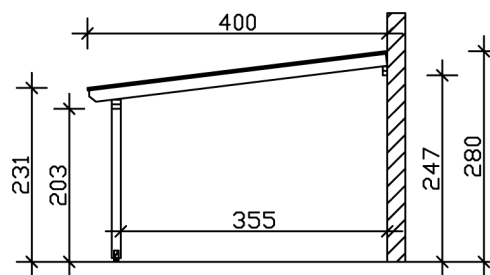

Terrasoverkapping

TERRASOVERKAPPING ANDRIA 541 X 400 CM, GELAMINEERD HOUT, GELAKT IN LEIGRIJS

Gegevensblad / Bouwbeschrijving

Materiaal	Gelamineerd hout
Kleur	Leigrijs
Schildering	Gelazuurd
Grootte	541 x 400 cm
Breedte sokkelmaat	476 cm
Diepte sokkelmaat	367 cm
Buitenbreedte	541 cm
Buitendiepte	400 cm
Totale hoogte (voor)	231 cm
Totale hoogte (achter)	280 cm
Dakvorm	Lessenaarsdak
Materiaal dakbedekking	Dubbele polycarbonaatplaten met verbindingsstukken
Kleur dakbedekking	transparant
Dakdikte	16 mm
Dakoppervlak	21.64 m ²
Dakhelling	naar voren

Hellingsgraad	7 °
Dakoversteek voor	33 cm
Dakoversteek achter	0 cm
Dakoversteek links	32 cm
Dakoversteek rechts	32 cm
Grondvlak	21.64 m ²
Ombouwde ruimte	55.29 m ³
Doorrijhoogte voor	203 cm
Doorrijhoogte achter	247 cm
Paaldikte	12 x 12 cm
Paallengte voor	198 cm
Paalafstand breedte	220 cm
Paalafstand diepte	355 cm
Aantal palen	3
Verankering	Opschroefstomp
Sneeuwbelasting	1.2 kN/m ²
Winddruk	0.95 kN/m ²
Type installatie	Wandmontage
Aantal verpakkingseenheden	1
Afmetingen verpakking	Breedte: 415 cm, Hoogte: 50 cm, Diepte: 120 cm, 350 kg
Verpakkingsgewicht totaal	350 kg
niet bij de levering inbegrepen	Deuvels voor de wandmontage
Garantie	5 jaar volgens onze garantievoorwaarden
Opmerking bij levering	Gratis stoeprand
Artikelnummer	201150-13-20
EAN-Nummer	4018211028436

TERRASOVERKAPPING ANDRIA

541 x 400 cm

Plattegrond

Zaagplek

TERRASOVERKAPPING ANDRIA

541 x 400 cm

Doorsneden en aanzichten Schaal 1:100

Aanzicht voor