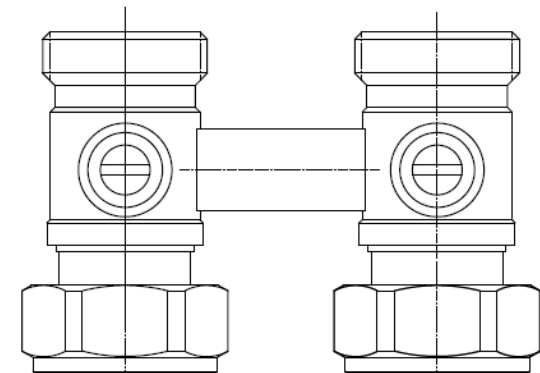

6116049

Rotheigner[®]

D:mit Rohr verbunden
 F:connecté avec tuyau
 I:collegato con tubo
 NL:verbonden met pijp
 S:ansluten med rör
 CZ:spojené s potrubím
 SK:spojené s potrubím
 RO:conectat cu țevă

D:Vollständige Schließung
 F:Fermeture complète
 I:chiusura completa
 NL:volledige afsluiting
 S:Helt nära
 CZ:úplně uzavření
 SK:úplne zavret'
 RO:Închidere completă