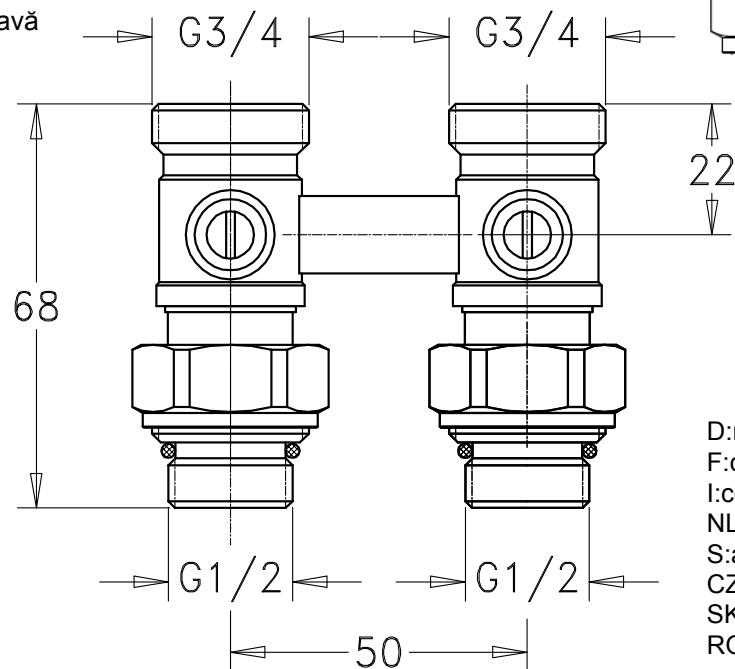

D:mit Heizkörper verbunden
F:connecté avec radiateur
I:collegato con radiatore
NL:verbonden met radiator
S:ansluten till kylare
CZ:ve spojení s radiátorem
SK:Pripojené k radiátoru
RO:conectat cu radiatorul