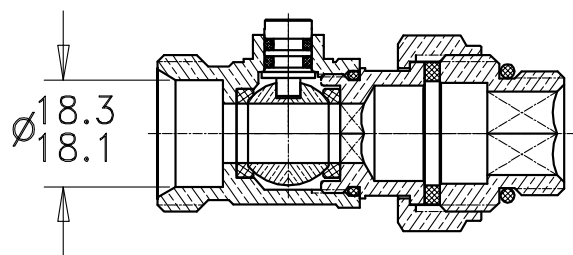

6116049

Rotheigner[®]

D:mit Rohr verbunden
 F:connecté avec tuyau
 I:collegato con tubo
 NL:verbonden met pijp
 S:ansluten med rör
 CZ:spojené s potrubím
 SK:spojené s potrubím
 RO:conectat cu țevă

D:Vollständige Schließung
 F:Fermeture complète
 I:chiusura completa
 NL:volledige afsluiting
 S:Helt nära
 CZ:úplně uzavření
 SK:úplne zavret'
 RO:Închidere completă