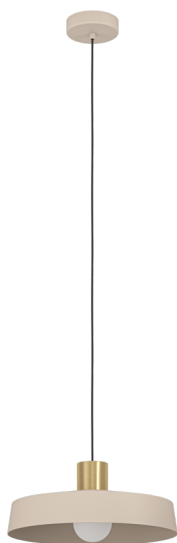

900429
VALDIOLA

EGLO

Algemene informatie

Materiaalnummer	900429
Type	hanglamp
Productsegment	woonkamerarmatuur
Thema	overige / niet toewijsbaar

Afmetingen

Artikelhoogte (in mm/in)	1100
Artikeldiameter (in mm/in)	360
Nettogewicht (kg)	1,25

Materiaal & Kleur

Materiaal van de behuizing	staal
Kleur van de behuizing	zand, geborsteld messing
Kleur van het snoer	textielsnoer zwart

Functionality

Type schakelaar	zonder schakelaar
Batterij	Nee

Technische informatie