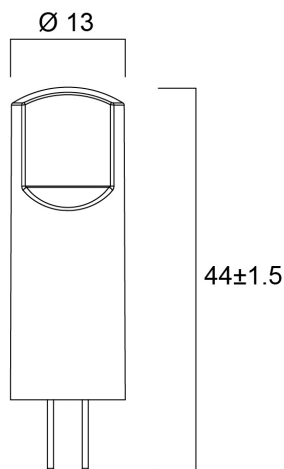

Technische Werte

Größe (mm)

Photometrie

TLD GY6.35 V4 300LM 827 SL

Artikelnummer 0031878

SYLVANIA

Allgemeine Daten

Produktbezeichnung	TLD GY6.35 V4 300LM 827 SL
Technologie	LED
Nennwert Leistung (W)	2.6
Lampenform	Sonstiges
Sockel	GY6.35
Lampenausführung	Klar
Built in presence detector	KEINE
Leuchtenklassifizierung	Offen
Allgemeine Anwendungsbereiche	Hotel- & Gaststättengewerbe, Museen & Galerien, Haushalt & Verbraucher, Einzelhandel
Umgebungstemperaturbereich	-20°C...+40°C
Betriebstemperatur (°C)	25
Virtual assistant compatibility	N/A
ETIM Klasse	EC001959
Garantie	3 Jahre

Gehäusefarbe	Silber
IP Schutzart	IP20
Länge Produkt (mm)	40
Nominaler Produktdurchmesser (mm)	14
Gewicht (kg)	0.003

TLD GY6.35 V4 300LM 827 SL

Artikelnummer 0031878

SYLVANIA

Verpackung

EAN-Nummer	5410288318783
Einzelverpackung Länge (cm)	6.1
Einzelverpackung Breite (cm)	5.1
Einzelverpackung Tiefe (cm)	8.2
DUN 14 (außen)	15410288318780
Anzahl an Einheiten je Innenverpackung	6
Innenverpackung Länge / Höhe (cm)	16.4
Innenverpackung Breite (cm)	13.2
Innenverpackung Länge (cm)	9.3
DUN14 (innen)	25410288318787
Anzahl an Einheiten je Außenverpackung	48
Außenverpackung Länge (cm)	34.6
Außenverpackung Breite (cm)	28.2
Außenverpackung Tiefe (cm)	20.8