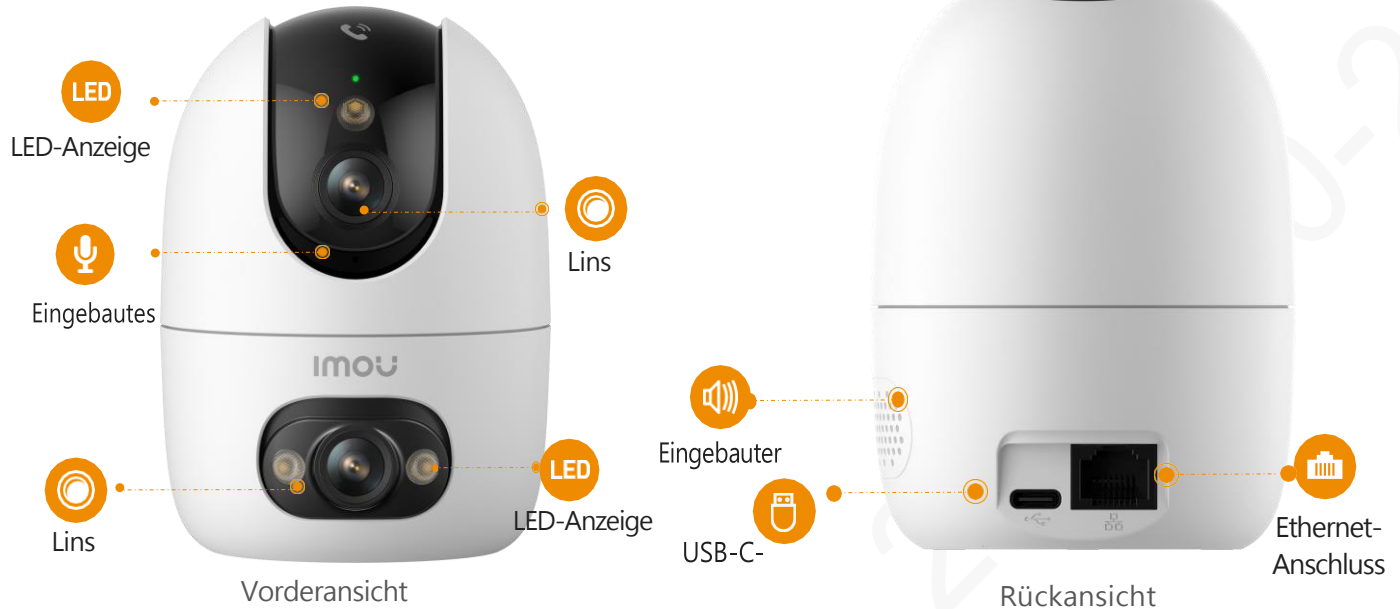

Leistungsbeschreibung

Kamera

1/3" progressiver CMOS
3 MP (2304 x 1296)
Nachtsicht: 15 m (49 ft) Entfernung
3,6 mm festes Objektiv
Sichtfeld : 91° (H), 47° (V), 107° (D)
Pan & Tilt Objektiv: 355° Pan & -5 ~ 80° Tilt
Feste Linse: 0 ~ 355° Schwenken & 0 ~ 15° Neigen
durch Manuell

Video & Audio

Videokomprimierung : H.265/H.264
Bis zu 15 fps Bildrate 8-facher Digitalzoom
Zwei-Wege-Audio

Verwaltung von Kündigungen

One-Touch-Anrufbenachrichtigung
Bewegungserkennung
Personenerkennung
Haustiererkennung
Konfigurierbarer Bereich
Ungewöhnlicher Tonalarm

Netz

WLAN: IEEE802.11b/g/n/ax, WiFi 6, 50m offenes Feld
Imou App: iOS, Android Onvif

Parallelschnittstelle

Micro-SD-Kartensteckplatz (bis zu 512 GB)
Eingebaute Mikrofon- und Lautsprecher-Reset-Taste

Allgemein

DC 5V1,5 A Netzteil
Leistungsaufnahme: < 7,5 W
Arbeitsumgebung: -10 °C ~ + 45 °C, weniger als 95% RH
Abmessungen (L x B x H):
77,4 mm x 77,4 mm x 106,8 mm
Gewicht: 0,20 kg
CE