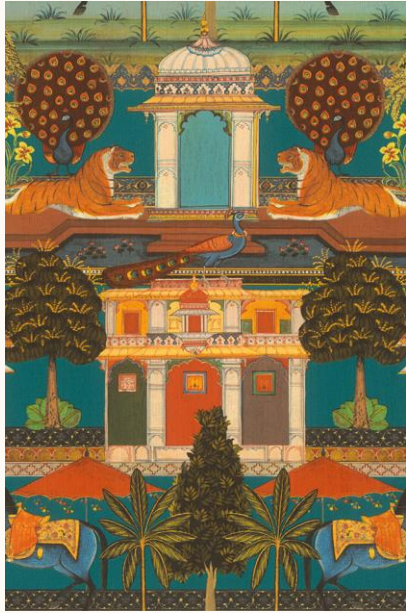

Im Palastgarten des Maharadschas finden sich nicht nur kunstvoll verzierte Prachtbauten, sondern auch tierische Bewohner wie Pfauen, Tiger und Pferde. Raffinierte Ornamente, die an die geschickte Kunst der Handmalerei mit Henna erinnern oder mit großer Kunstfertigkeit erstellte Paisleys bringen Wohlfühlatmosphäre mit. **Phantastische Farben** in Kombination mit geometrischen Grafiken ergeben ebenfalls einen Hingucker, der seinesgleichen sucht.

Mit einer großen Auswahl an **Uni-Tapeten** mit textiler Struktur wird die Kollektion perfektioniert. Die Farbpalette geht von Cremeweiß, Altrosa und Mintgrün über Sonnengelb und Gletscherblau hin zu Ozeangrün, Pink und Anthrazit. Mit noch vielen weiteren Farben zieht die Kollektion **„Indian Style“** jeden Betrachter in den ganz besonderen Bann des Morgenlandes.

- Vlieskollektion
- 10,05m x 0,53m
- 34 Tapeten, 5 Wandbilder (je 2 Größen)
- Taste Kollektion

Tapeten

746310

746327

746334

746341

746365

746211