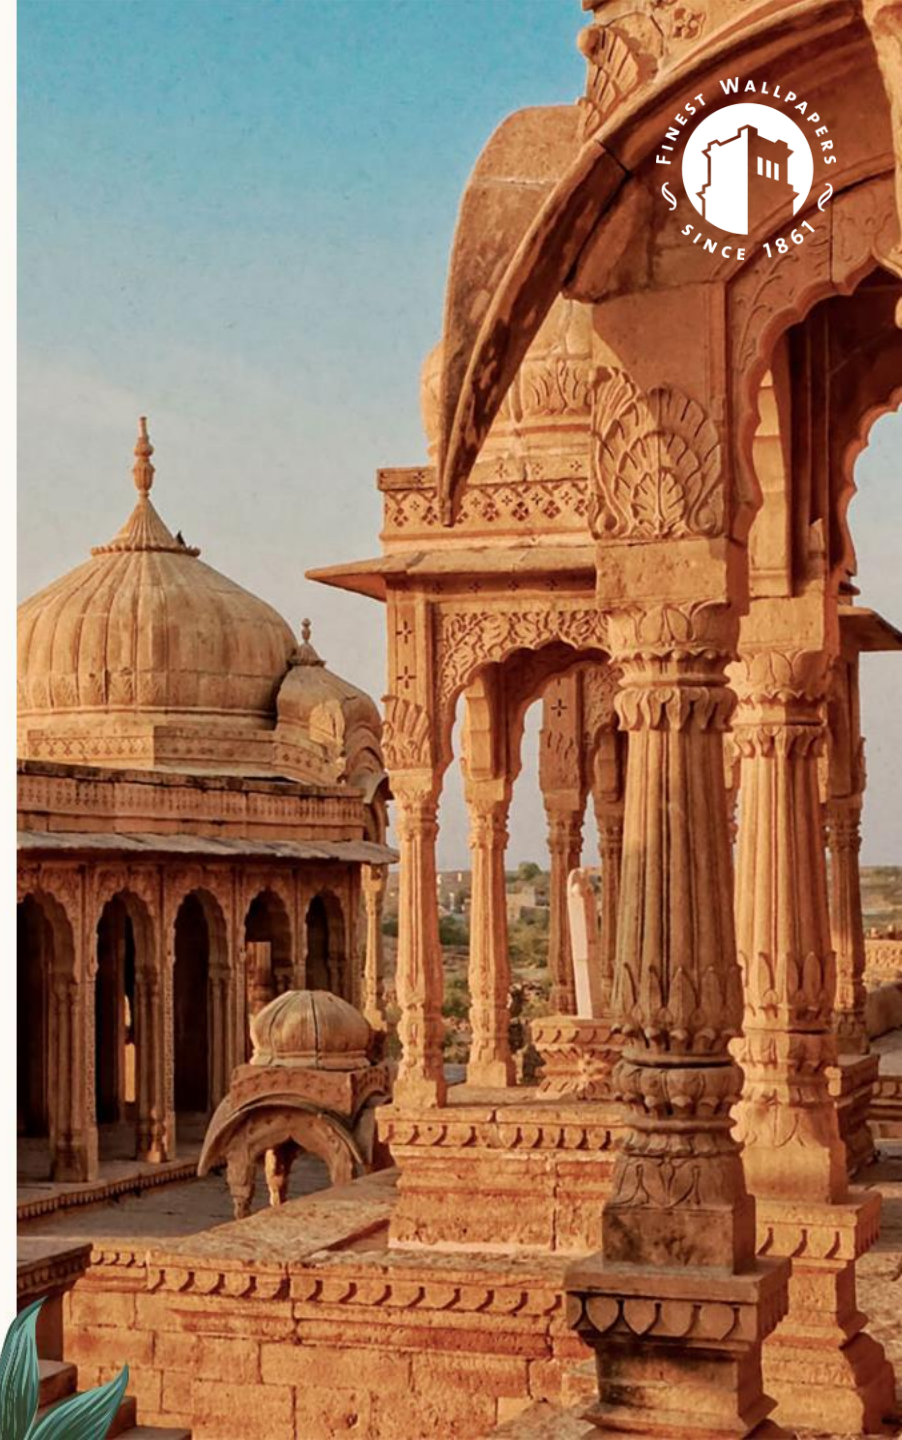

rasch

Indian Style

Indian Style

Fröhliches Farbspektakel, prachtvolle Palastgärten und kunstvolle Grafiken: Namaste und herzlich willkommen in Indien!
Orientalisches Flair und pure Lebensfreude kommen hier mit der neuen Kollektion **„Indian Style“** zu Ihnen nach Hause.

Im Palastgarten des Maharadschas finden sich nicht nur kunstvoll verzierte Prachtbauten, sondern auch tierische Bewohner wie Pfauen, Tiger und Pferde. Raffinierte Ornamente, die an die geschickte Kunst der Handmalerei mit Henna erinnern oder mit großer Kunstfertigkeit erstellte Paisleys bringen Wohlfühlatmosphäre mit. **Phantastische Farben** in Kombination mit geometrischen Grafiken ergeben ebenfalls einen Hingucker, der seinesgleichen sucht.

Mit einer großen Auswahl an **Uni-Tapeten** mit textiler Struktur wird die Kollektion perfektioniert. Die Farbpalette geht von Cremeweiß, Altrosa und Mintgrün über Sonnengelb und Gletscherblau hin zu Ozeangrün, Pink und Anthrazit. Mit noch vielen weiteren Farben zieht die Kollektion **„Indian Style“** jeden Betrachter in den ganz besonderen Bann des Morgenlandes.