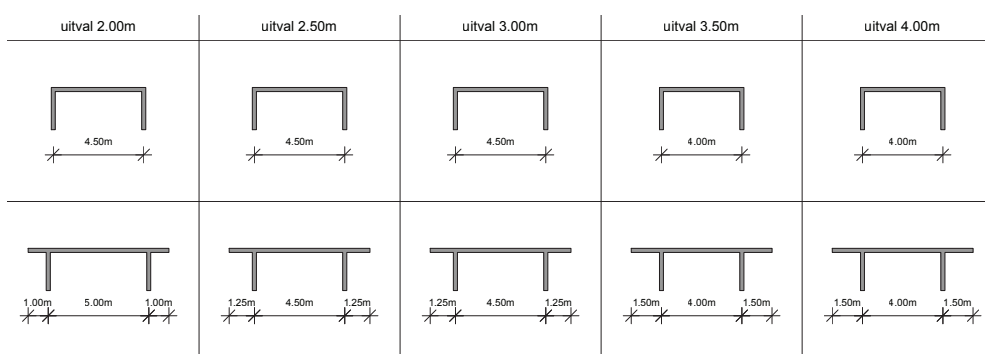

Langer genieten onder de terrasoverkapping

- Eerder genieten van de lente en langer van de herfst
- Solide constructie uit duurzame en onderhoudsvriendelijke materialen
- Eenvoudige montage door duidelijke gebruikshandleiding
- Optioneel leverbaar met dimbare LED verlichting
- Jouw tuinmeubilair heel het jaar beschermd tegen weersinvloeden
- Geïntegreerde regenafvoer via de staander is volledig uit het zicht onttrokken
- Tevens te gebruiken als Carport
- Dubbelzijdig gecoate Polycarbonaatplaten 16 mm (helder of opaal)
- Levering inclusief afvoerpijp, bladvanger, grondplaat en bevestigingsmateriaal
- Levering exclusief betonpoeren
- Leverbaar in Wit RAL 9010, Crèmewit RAL 9001 of Antracietgrijs RAL 7016 structuurlak
- Breedte tot maximaal 700 cm en een uitval van maximaal 400 cm

Verwijder regelmatig sneeuw bij langdurige en/of hevige sneeuwval.

Eenvoudige en aantrekkelijk geprijsde overkapping, vervaardigd uit hoogwaardig en recyclebaar aluminium.

Alle prijzen zijn inclusief BTW

Staanders	Liggers	Breedte in cm	Uitval 200 cm	Uitval 250 cm	Uitval 300 cm	Uitval 350 cm	Uitval 400 cm	MEERPRIJZEN
2	4	300	€1976	€2136	€2206	€2352	€2497	Tussenliggende maten worden naar boven afgerond. Betonpoeren: € 64,00 per stuk Verlichting compleet: € 199,00 per ligger (maximaal 3-spots per ligger, inclusief afstandsbediening)
2	5	350	€2166	€2350	€2534	€2718	€2903	
2	5	400	€2267	€2451	€2634	€2819	€3003	
2	6	450	€2705	€2942	€3091	€3314	€3538	
2	6	500	€2805	€3043	€3191	€3415	€3638	
2	7	550	€3008	€3269	€3532	€3793	€4055	
2	7	600	€3108	€3370	€3632	€3894	€4156	
2	8	650	€3417	€3733	€3960	€4260	€4560	
2	8	700	€3517	€3833	€4059	€4361	€4663