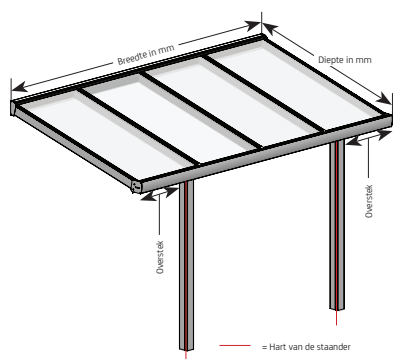

Langer genieten onder de terrasoverkapping

- Eerder genieten van de lente en langer van de herfst
- Solide constructie uit duurzame en onderhoudsvriendelijke materialen
- Eenvoudige montage door duidelijke gebruikshandleiding
- Optioneel leverbaar met dimbare LED verlichting
- Jouw tuinmeubilair heel het jaar beschermd tegen weersinvloeden
- Geïntegreerde regenafvoer via de staander is volledig uit het zicht onttrokken
- Tevens te gebruiken als Carport
- Dubbelzijdig gecoate Polycarbonaatplaten 16 mm (helder of opaal)
- Levering inclusief afvoerpijp, bladvanger, grondplaat en bevestigingsmateriaal
- Levering exclusief betonpoeren
- Leverbaar in Wit RAL 9010, Crèmewit RAL 9001 of Antracietgrijs RAL 7016 structuurlak
- Breedte tot maximaal 700 cm en een uitval van maximaal 400 cm

Verwijder regelmatig sneeuw bij langdurige en/of hevige sneeuwval.

Eenvoudige en aantrekkelijk geprijsde overkapping, vervaardigd uit hoogwaardig en recyclebaar aluminium.

Alle prijzen zijn inclusief BTW

Staanders	Liggers	Breedte in cm	Uitval 200 cm	Uitval 250 cm	Uitval 300 cm	Uitval 350 cm	Uitval 400 cm	MEERPRIJZEN
2	4	300	€1976	€2136	€2206	€2352	€2497	Tussenliggende maten worden naar boven afgerond. Betonpoeren: € 64,00 per stuk Verlichting compleet: € 199,00 per ligger (maximaal 3-spots per ligger, inclusief afstandsbediening)
2	5	350	€2166	€2350	€2534	€2718	€2903	
2	5	400	€2267	€2451	€2634	€2819	€3003	
2	6	450	€2705	€2942	€3091	€3314	€3538	
2	6	500	€2805	€3043	€3191	€3415	€3638	
2	7	550	€3008	€3269	€3532	€3793	€4055	
2	7	600	€3108	€3370	€3632	€3894	€4156	
2	8	650	€3417	€3733	€3960	€4260	€4560	
2	8	700	€3517	€3833	€4059	€4361	€4663