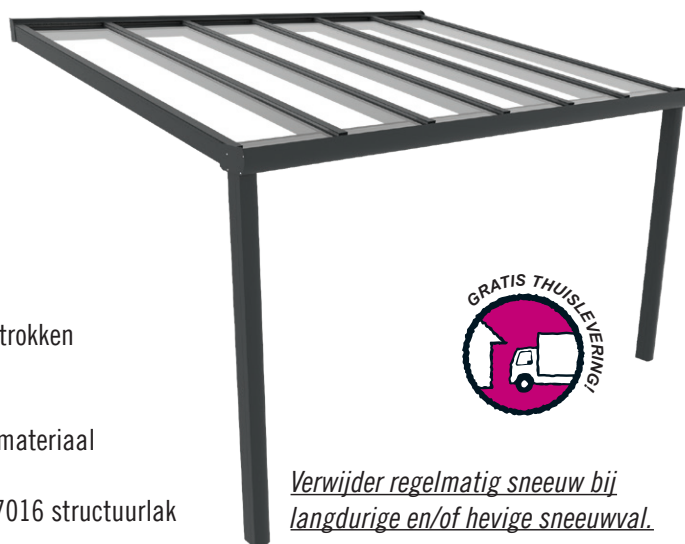

## Langer genieten onder de terrasoverkapping

- Eerder genieten van de lente en langer van de herfst
- Solide constructie uit duurzame en onderhoudsvriendelijke materialen
- Eenvoudige montage door duidelijke gebruikshandleiding
- Optioneel leverbaar met dimbare LED verlichting
- Jouw tuinmeubilair heel het jaar beschermd tegen weersinvloeden
- Geïntegreerde regenafvoer via de staander is volledig uit het zicht onttrokken
- Tevens te gebruiken als Carport
- Dubbelzijdig gecoate Polycarbonaatplaten 16 mm (helder of opaal)
- Levering inclusief afvoerpijp, bladvanger, grondplaat en bevestigingsmateriaal
- Levering exclusief betonpoeren
- Leverbaar in Wit RAL 9010, Crèmewit RAL 9001 of Antracietgrijs RAL 7016 structuurlak
- Breedte tot maximaal 700 cm en een uitval van maximaal 400 cm