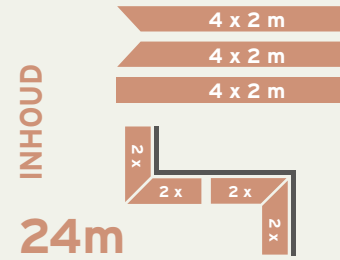

room kits

De complete oplossing

KOSTENBESPAREND

TIJDBESPAREND