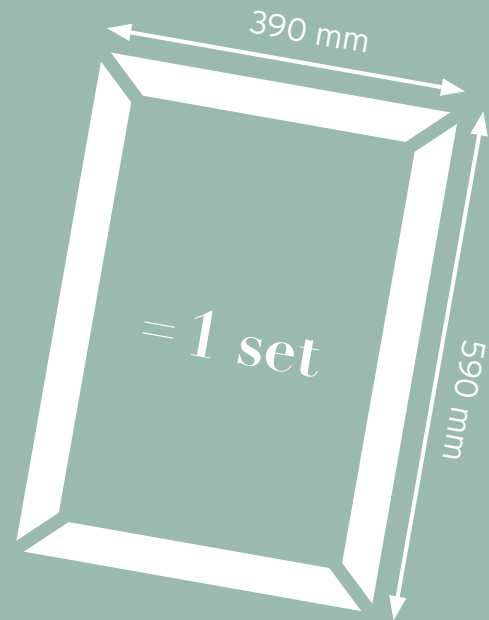

D20

CL13

C01

C4

D20

50 x 50 x 2000 mm

D17

66 x 78 x 2000 mm

T149

500 x 500 x 10 mm

Wand

D10

CL1

WANDVORMGEVING

C03

Wand-lijsten

CL1

38 x 16 x 2000 mm

C03

75 x 22 x 2000 mm

CL2

25 x 13 x 2000 mm

Meer producten op www.decoflair.com

CL2
set

CL1 set

390 x 590 mm

CL2 set

390 x 590 mm

Wandlijsten sets

Voorgesneden, gebruiksklaar en gemakkelijk aan te brengen

CP1

gecombineerd
met CL13