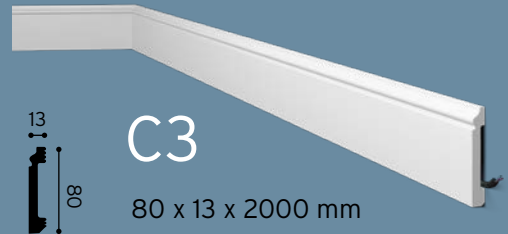

Plinten

WATERBESTENDIG

STOOTVAST

PAINTABLE

RUIMTE VOOR KABEL

www.blauer-engel.de/uz120