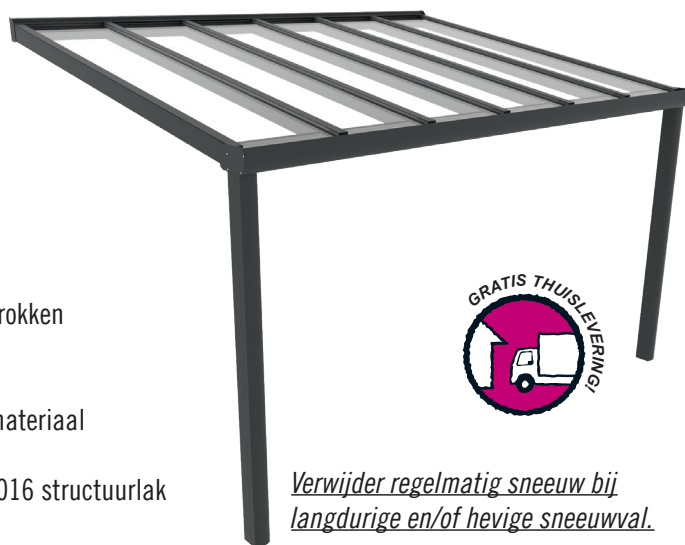

Langer genieten onder de terrasoverkapping

- Eerder genieten van de lente en langer van de herfst
- Solide constructie uit duurzame en onderhoudsvriendelijke materialen
- Eenvoudige montage door duidelijke gebruikshandleiding
- Optioneel leverbaar met dimbare LED verlichting
- Jouw tuinmeubilair heel het jaar beschermd tegen weersinvloeden
- Geïntegreerde regenafvoer via de staander is volledig uit het zicht onttrokken
- Tevens te gebruiken als Carport
- Dubbelzijdig gecoate Polycarbonaatplaten 16 mm (helder of opaal)
- Levering inclusief afvoerpijp, bladvanger, grondplaat en bevestigingsmateriaal
- Levering exclusief betonpoeren
- Leverbaar in Wit RAL 9010, Crèmewit RAL 9001 of Antracietgrijs RAL 7016 structuurlak
- Breedte tot maximaal 700 cm en een uitval van maximaal 400 cm

Verwijder regelmatig sneeuw bij langdurige en/of hevige sneeuwval.

Eenvoudige en aantrekkelijk geprijsde overkapping, vervaardigd uit hoogwaardig en recyclebaar aluminium.

Staanders	Liggers	Breedte in cm	Uitval 200 cm	Uitval 250 cm	Uitval 300 cm	Uitval 350 cm	Uitval 400 cm	MEERPRIJZEN
2	4	300	€ 1.909	€ 2.063	€ 2.132	€ 2.272	€ 2.413	Tusseliggende maten worden naar boven afgerond. Betonpoeren: € 64,00 per stuk Verlichting compleet: € 192,00 per ligger (maximaal 3-spots per ligger, inclusief afstandsbediening)
2	5	350	€ 2.092	€ 2.271	€ 2.448	€ 2.626	€ 2.805	
2	5	400	€ 2.190	€ 2.368	€ 2.545	€ 2.724	€ 2.902	
2	6	450	€ 2.613	€ 2.843	€ 2.987	€ 3.202	€ 3.418	
2	6	500	€ 2.710	€ 2.940	€ 3.083	€ 3.300	€ 3.515	
2	7	550	€ 2.906	€ 3.159	€ 3.412	€ 3.665	€ 3.918	
2	7	600	€ 3.003	€ 3.256	€ 3.509	€ 3.762	€ 4.016	
2	8	650	€ 3.301	€ 3.607	€ 3.826	€ 4.116	€ 4.406	
2	8	700	€ 3.399	€ 3.704	€ 3.922	€ 4.213	€ 4.505