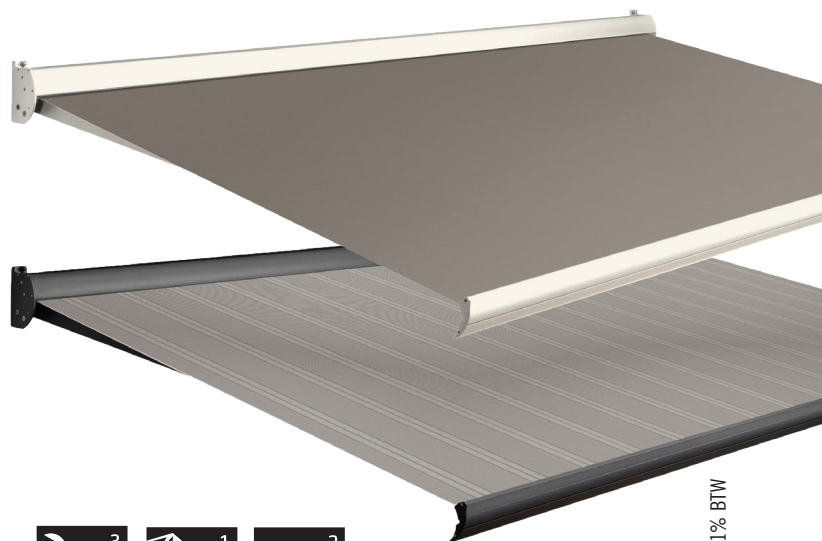

De waterlastklasse is de waterhoeveelheid in liter/m² per uur die een buitenzonwering kan weerstaan. In het onderstaande overzicht is te zien welke waterlastklassen er zijn.

Waterlastklasse	1	2
Hoeveelheid neerslag per uur	17 liter/m²	56 liter/m²

WINDDRUKKLASSE VOLGENS EN 13561:2017-01

De winddrukklasse is de maximale hoeveelheid wind die een geopend buitenzonweringproduct kan weerstaan. In het onderstaande overzicht is te zien welke winddrukklassen er zijn.

Winddrukklasse	0	1	2	3	4
Beaufortschaal	< 4	4	5	6	7
V (km/u) (maximum)	< 28 km/h	28 km/h	38 km/h	49 km/h	61 km/h
V (m/s) (maximum)	< 7,8 m/s	7,8 m/s	10,5 m/s	13,6 m/s	17 m/s

SOLUNA® TERRASSCHERMEN SUNETTE

De Sunette is een uitgebreide versie van de terrasschermen. Tijdens het ontwerp is er extra rekening gehouden met de prijs/kwaliteit verhouding. Hierdoor koop je een fraai terrascherm van kwalitatief goede materialen.

Afmeting in cm	SUNETTE Simply Good	SUNETTE Comfort
300 x 250	€ 1.123	€ 1.286
350 x 250	€ 1.190	€ 1.353
400 x 250	€ 1.264	€ 1.427
450 x 250	€ 1.307	€ 1.470
500 x 250	€ 1.390	€ 1.553
550 x 250	€ 1.430	€ 1.592
350 x 300	€ 1.299	€ 1.462
400 x 300	€ 1.384	€ 1.546
450 x 300	€ 1.429	€ 1.592
500 x 300	€ 1.528	€ 1.691

BIJ HET PAKKET COMFORT IS MAATWERK MOGELIJK.
Tussenliggende maten worden naar boven afgerond.

MEERPRIJZEN

Verlengde montagestrip 56,5 cm: € 188,00 per stel
Volant, recht of schulp vanaf: € 113,00 per stuk

KLEUR

Crèmewit RAL 9001 of

PAKKETTEN

Antracietgrijs RAL 7016 structuur
Type Sunette is leverbaar met de pakketten 'Simply Good' of 'Comfort'.

BEDIENING AFMETING

Bedieningszijde van buitenaf gezien
Schermkast 16,3 x 24 cm

Technische en prijswijzigingen voorbehouden. Alle prijzen zijn inclusief 21% BTW