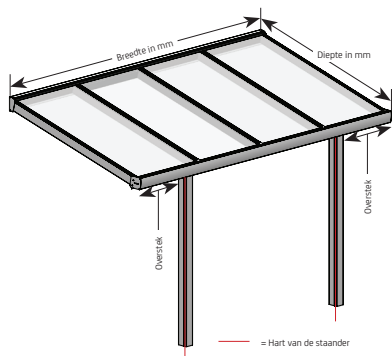

Hornbach montageservice

Hornbach biedt je de mogelijkheid om de zonwering te laten monteren. Voor een vast bedrag wordt er bij jou ter plaatse ingemeten en de situatie opgenomen. Extra uit te voeren werkzaamheden kunnen gelijk met de monteurs worden afgesproken

Garantie

Weet wat je koopt! Niet alleen het oog wil wat, je wil ook de grootste mate van zekerheid. Je krijgt 5 jaar garantie op fabricage, constructiefouten en op alle bedieningen. De garantie omvat de vervanging van materialen en/of onderdelen. Schade die ontstaat door ondeskundige montage en/of gebruik vallen buiten de garantie.

Exclusief bij