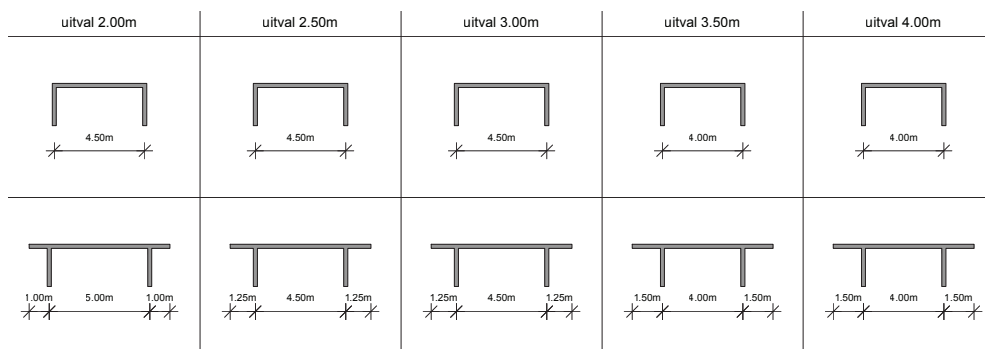

Hornbach montageservice

Hornbach biedt je de mogelijkheid om de zonwering te laten monteren. Voor een vast bedrag wordt er bij jou ter plaatse ingemeten en de situatie opgenomen. Extra uit te voeren werkzaamheden kunnen gelijk met de monteurs worden afgesproken

Garantie

Weet wat je koopt! Niet alleen het oog wil wat, je wil ook de grootste mate van zekerheid. Je krijgt 5 jaar garantie op fabricage, constructiefouten en op alle bedieningen. De garantie omvat de vervanging van materialen en/of onderdelen. Schade die ontstaat door ondeskundige montage en/of gebruik vallen buiten de garantie.

Exclusief bij