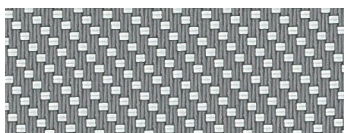

Soluna Doekcollectie

DS 70801