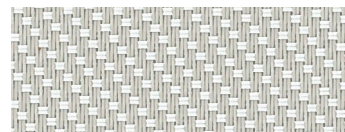

Een screen is een duurzame, doeltreffende en betaalbare vorm van zonwering. Als het doek omhoog is, wordt het zonlicht geweerd en de temperatuur geregeld.

- Transparant screendoek
- Breedte minimaal 50 en maximaal 280 cm
- Hoogte minimaal 50 en maximaal 280 cm
- Kapmaat 85 mm
- Hand- of motorbediening
- Wordt geleverd met naar keuze HTF geleiders of LHTF geleiders
- Soluna screens worden op maat gemaakt

Soluna Doekcollectie

DS 70801

DS 71201

DS 70808

DS 71601

DS 70811

DS 71701

DS 70812

DS 71717

DS 70818

DS 71818

DOEK

Screendoeken zijn van een duurzame kwaliteit; zijn waterafstotend, rot- en schimmelvrij, luchtdoorlatend, vuilafstotend, UV-bestendig en bestand tegen weersinvloeden.

KLEUR

Geanodiseerd zilver, gemoffeld Crèmewit RAL 9001, Wit RAL 9010 of Antracietgrijs RAL 7016.

MAATVOERING

Screens worden altijd op de opgegeven maten geleverd.

BEDIENING

Prijzen zijn inclusief bandopwinder, band en doorvoerrolletjes.

Bij bestelling graag opgeven of bediening binnen of buiten moet plaatsvinden.

Geef daarbij ook aan of de bedieningszijde links of rechts, van buitenaf gezien, moet plaatsvinden.

GELEIDERS

Prijzen zijn inclusief geleiders HTF 30x28 mm of LHTF 30x60 mm