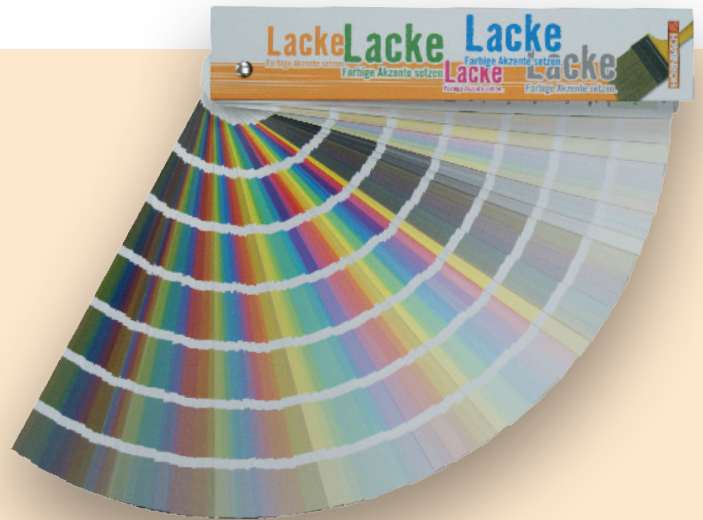

Belangrijke aanwijzing: de kleuren kunnen vanwege materiaalbepalende redenen afwijken van de kleur op de monitor! We raden je daarom aan om de HORN BACH kleurenwaaier te bestellen (of in de vestiging te huren) en de kleur vooraf te testen op een klein, onopvallend deel van het te schilderen oppervlak.

Meer dan een kleurenwaaier

Met de kleurenwaaier van HORN BACH speel je altijd op zeker. Hij is namelijk niet zoals andere waaiers volgens het regenboogprincipe opgebouwd, maar presenteert kleuren in sfeerhoofdstukken waaruit eenvoudig harmonieuze kleurencombinaties kunnen worden samengesteld.