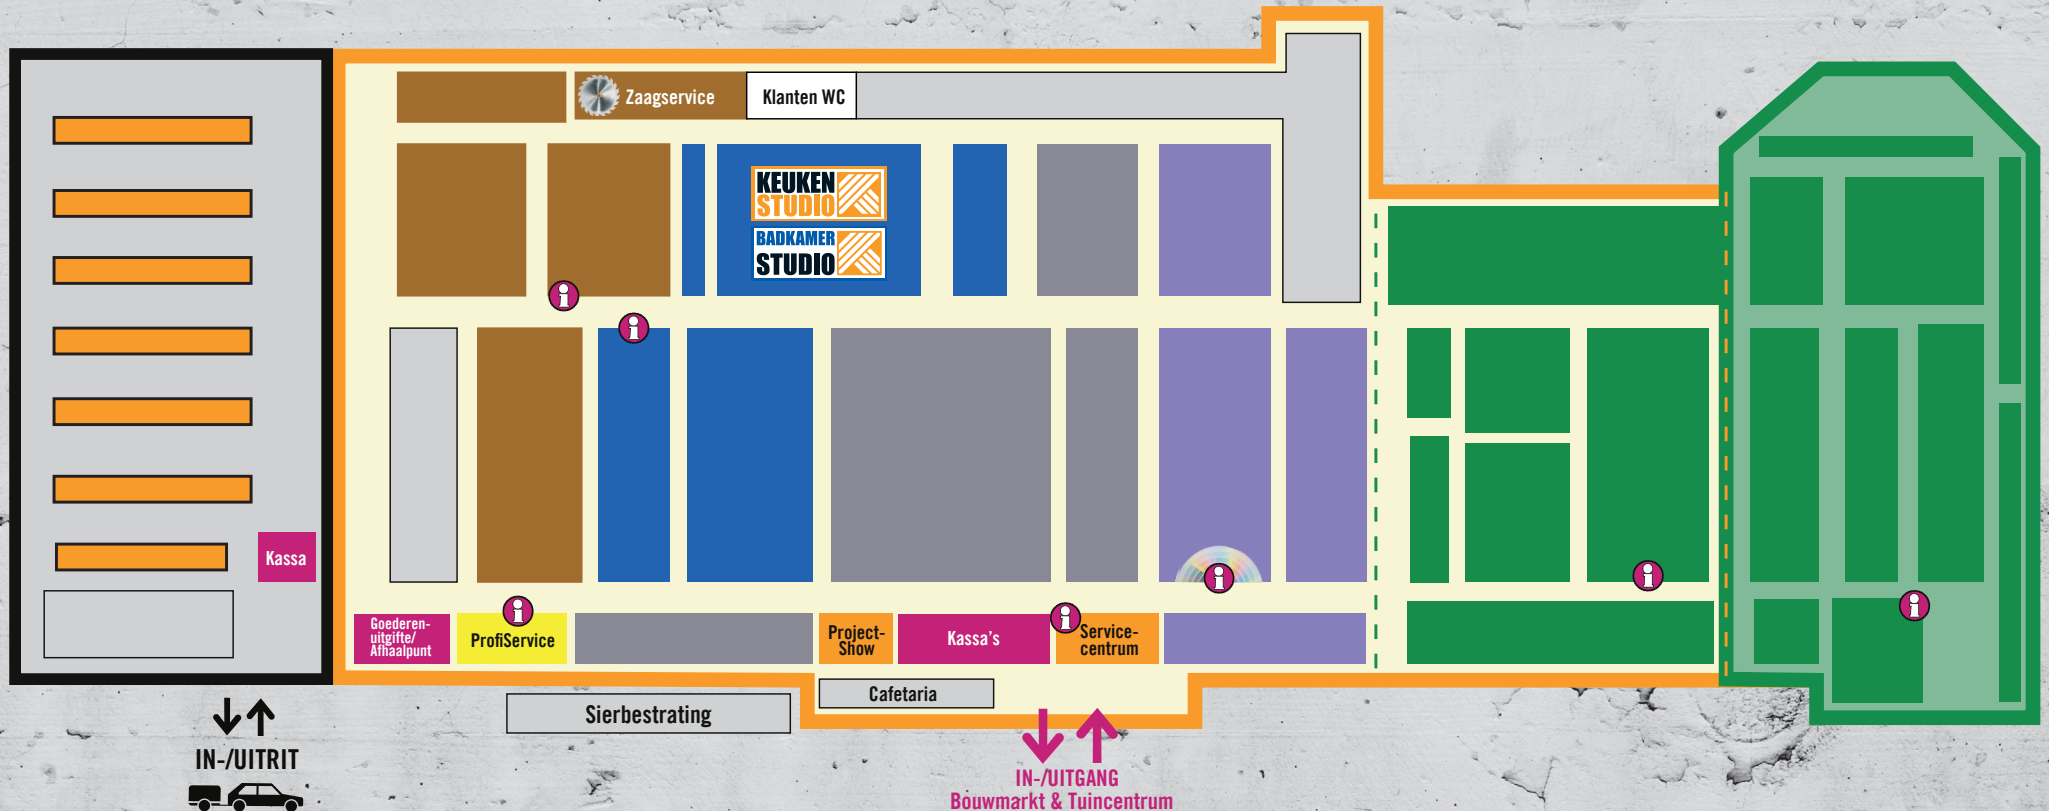

Afdeling:  Tuin & Dier  Deco & Verf  Gereedschap & Elektra  Sanitair & Keukens  Hout & Bouw

Ruim 20.000 m<sup>2</sup> aan keuze en advies!