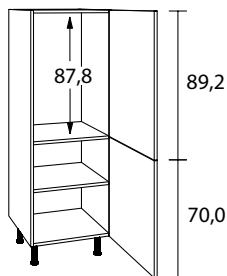

36	2x C	B 90,0 cm
		H 80,4 - 88,0 cm
		D 55,5 cm

Deur voor gedeeltelijk geïntegreerde vaatwasser

BA	B 59,6 cm	
BB	B 44,6 cm	
		H 57,2 cm

Deur voor volledig geïntegreerde vaatwasser

E	B 59,6 cm	
C	B 44,6 cm	
		H 70,2 cm

Montagetoebereiden voor de deuren van de vaatwasmachine

EA

Midikasten | Hoge kasten | Apothekerskasten | Functionele opbergruimte in grote maten

Midikast, 2 draaideuren

37 38 AJ B 60,0 cm
 H 170,0 - 177,6 cm
 D 55,5 cm

Midikast voor koelkast, 2 draaideuren

37 39 AJ B 60,0 cm
 H 170,0 - 177,6 cm
 D 55,5 cm

Midikast voor koelkast en oven, 1 vast paneel, 1 draaideur

37 40 AK B 60,0 cm
 H 170,0 - 177,6 cm
 D 55,5 cm

Midikast voor magnetron, 1 klep, 1 lade, 1 draaideur

37 41 AL B 60,0 cm
 H 170,0 - 177,6 cm
 D 55,5 cm

Midikast voor oven, 1 klep, 1 lade, 2 uittrekelementen

37 42 23 AM B 60,0 cm
 H 170,0 - 177,6 cm
 D 55,5 cm

Midi-apothekerskast, 2 uittrekelementen met ieder 2 lades