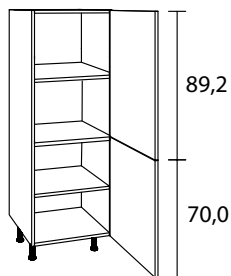

30	AG	B 100,0 cm
		H 80,4 - 88,0 cm
		D 55,5 cm

31	32	AH	b (90,0 x 90,0 cm)
			H 80,4 - 88,0 cm
			D 55,5 cm

17	B	B 40,0 cm
33	C	B 45,0 cm
34	D	B 50,0 cm
35	E	B 60,0 cm
		H 80,4 - 88,0 cm
		D 55,5 cm

Onderkast voor spoelbak, 2 draaideuren

36	2x C	B 90,0 cm
		H 80,4 - 88,0 cm
		D 55,5 cm

Deur voor gedeeltelijk geïntegreerde vaatwasser

BA	B 59,6 cm	
BB	B 44,6 cm	
		H 57,2 cm

Deur voor volledig geïntegreerde vaatwasser

E	B 59,6 cm	
C	B 44,6 cm	
		H 70,2 cm

Montagetoebereiden voor de deuren van de vaatwasmachine

EA

Midikasten | Hoge kasten | Apothekerskasten | Functionele opbergruimte in grote maten

Midikast, 2 draaideuren

37 38 AJ B 60,0 cm
 H 170,0 - 177,6 cm
 D 55,5 cm

Midikast voor koelkast, 2 draaideuren

37 39 AJ B 60,0 cm
 H 170,0 - 177,6 cm
 D 55,5 cm

Midikast voor koelkast en oven, 1 vast paneel, 1 draaideur

37 40 AK B 60,0 cm
 H 170,0 - 177,6 cm
 D 55,5 cm

Midikast voor magnetron, 1 klep, 1 lade, 1 draaideur