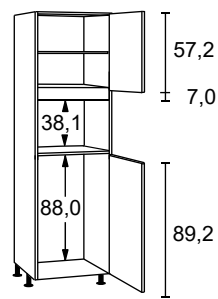

Hoekbovenkast, 1 draaideur

11	K	B (60,0 x 60,0 cm)
		H 70,4 cm
		D 33,0 cm

Hoekbovenkast, 1 draaideur

12	L	B (60,0 x 60,0 cm)
		H 89,6 cm
		D 33,0 cm

Bovenkast, 1 deur met gesegmenteerd glas

4	O	B 50,0 cm
5	P	B 60,0 cm
		H 70,4 cm
		D 33,0 cm

Hoge kast voor koelkast, 2 draaideuren

45 48 A0 B 60,0 cm
 H 205,2 - 212,8 cm
 D 55,5 cm

Hoge kast voor koelkast/diepvries, 2 draaideuren

45 49 A0 B 60,0 cm
 H 205,2 - 212,8 cm
 D 55,5 cm

Apothekerskast, 2 uittrekelementen met boven 3 en onder 2 lades

50 51 AQ B 30,0 cm
 H 205,2 - 212,8 cm
 D 55,5 cm

Hoge kast voor magnetron en oven, 1 klep, 1 draaideur

45 52 AR B 60,0 cm
 H 205,2 - 212,8 cm
 D 55,5 cm

Hoge kast voor oven en koelkast, 2 draaideuren

45 47 AS B 60,0 cm
 H 205,2 - 212,8 cm
 D 55,5 cm

Hoge kast voor magnetron en koelkast, 2 draaideuren

45 47 AT B 60,0 cm
 H 205,2 - 212,8 cm
 D 55,5 cm

Hoge kast voor koel-/vriescombinatie, 1 klep, 2 draaideuren

45 53 AU B 60,0 cm
 H 205,2 - 212,8 cm
 D 55,5 cm