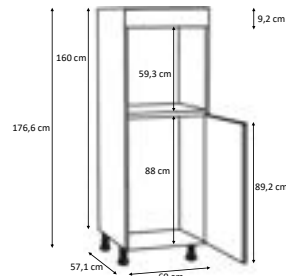

36	2x C	B 90,0 cm
		H 80,4 - 88,0 cm
		D 55,5 cm

Deur voor gedeeltelijk geïntegreerde vaatwasser

BA	B 59,6 cm	
BB	B 44,6 cm	
		H 57,2 cm

Deur voor volledig geïntegreerde vaatwasser

E	B 59,6 cm	
C	B 44,6 cm	
		H 70,2 cm

Montagetoebereiden voor de deuren van de vaatwasmachine

EA

Midikasten | Hoge kasten | Apothekerskasten | Functionele opbergruimte in grote maten

Midikast, 2 draaideuren

37 38 AJ B 60,0 cm
 H 170,0 - 177,6 cm
 D 55,5 cm

Midikast voor koelkast, 2 draaideuren

37 39 AJ B 60,0 cm
 H 170,0 - 177,6 cm
 D 55,5 cm

Midikast voor koelkast en oven, 1 vast paneel, 1 draaideur

37 40 AK B 60,0 cm
 H 170,0 - 177,6 cm
 D 55,5 cm

Midikast voor magnetron, 1 klep, 1 lade, 1 draaideur

37 41 AL B 60,0 cm
 H 170,0 - 177,6 cm
 D 55,5 cm

Midikast voor oven, 1 klep, 1 lade, 2 uittrekelementen

37 42 23 AM B 60,0 cm
 H 170,0 - 177,6 cm
 D 55,5 cm

Midi-apothekerskast, 2 uittrekelementen met ieder 2 lades