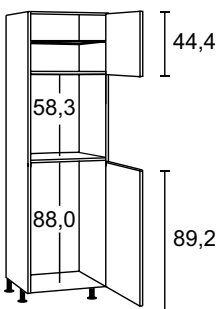

43 44 AN B 30,0 cm
 H 170,0 - 177,6 cm
 D 55,5 cm

Hoge kast, 2 draaideuren

45 46 A0 B 60,0 cm
 H 205,2 - 212,8 cm
 D 55,5 cm

Hoge kast voor koelkast, 1 klep, 2 draaideuren

45 47 AP B 60,0 cm
 H 205,2 - 212,8 cm
 D 55,5 cm

Hoge kast voor koelkast, 2 draaideuren

45 48 A0 B 60,0 cm
 H 205,2 - 212,8 cm
 D 55,5 cm

Hoge kast voor koelkast/diepvries, 2 draaideuren

45 49 A0 B 60,0 cm
 H 205,2 - 212,8 cm
 D 55,5 cm

Apothekerskast, 2 uittrekelementen met boven 3 en onder 2 lades

50 51 AQ B 30,0 cm
 H 205,2 - 212,8 cm
 D 55,5 cm

Hoge kast voor magnetron en oven, 1 klep, 1 draaideur

45 52 AR B 60,0 cm
 H 205,2 - 212,8 cm
 D 55,5 cm

Hoge kast voor oven en koelkast, 2 draaideuren

45 47 AS B 60,0 cm
 H 205,2 - 212,8 cm
 D 55,5 cm

Hoge kast voor magnetron en koelkast, 2 draaideuren

45 47 AT B 60,0 cm
 H 205,2 - 212,8 cm
 D 55,5 cm

Hoge kast voor koel-/vriescombinatie, 1 klep, 2 draaideuren

45 53 AU B 60,0 cm
 H 205,2 - 212,8 cm
 D 55,5 cm