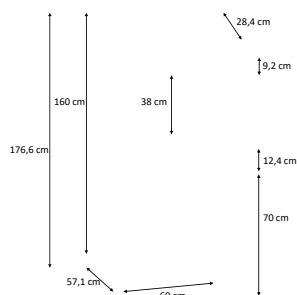

Midikast voor magnetron, 1 klep, 1 lade, 1 draaideur

37 41 AL B 60,0 cm
H 170,0 - 177,6 cm
D 55,5 cm