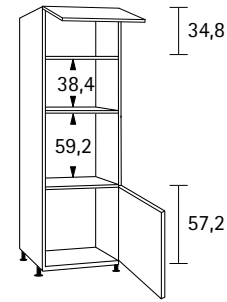

43 44 AN B 30,0 cm
 H 170,0 - 177,6 cm
 D 55,5 cm

Hoge kast, 2 draaideuren

45 46 A0 B 60,0 cm
 H 205,2 - 212,8 cm
 D 55,5 cm

Hoge kast voor koelkast, 1 klep, 2 draaideuren

45 47 AP B 60,0 cm
 H 205,2 - 212,8 cm
 D 55,5 cm

Hoge kast voor koelkast, 2 draaideuren

45 48 A0 B 60,0 cm
 H 205,2 - 212,8 cm
 D 55,5 cm

Hoge kast voor koelkast/diepvries, 2 draaideuren

45 49 A0 B 60,0 cm
 H 205,2 - 212,8 cm
 D 55,5 cm

Apothekerskast, 2 uittrekelementen met boven 3 en onder 2 lades

50 51 AQ B 30,0 cm
 H 205,2 - 212,8 cm
 D 55,5 cm

Hoge kast voor magnetron en oven, 1 klep, 1 draaideur

45 52 AR B 60,0 cm
 H 205,2 - 212,8 cm
 D 55,5 cm

Hoge kast voor oven en koelkast, 2 draaideuren

45 47 AS B 60,0 cm
 H 205,2 - 212,8 cm
 D 55,5 cm

Hoge kast voor magnetron en koelkast, 2 draaideuren

45 47 AT B 60,0 cm
 H 205,2 - 212,8 cm
 D 55,5 cm

Hoge kast voor koel-/vriescombinatie, 1 klep, 2 draaideuren

45 53 AU B 60,0 cm
 H 205,2 - 212,8 cm
 D 55,5 cm