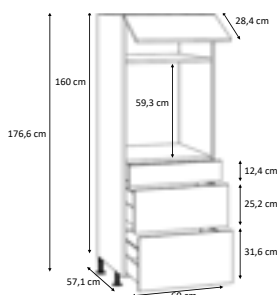

36	2x C	B 90,0 cm
		H 80,4 - 88,0 cm
		D 55,5 cm

Deur voor gedeeltelijk geïntegreerde vaatwasser

BA	B 59,6 cm	
BB	B 44,6 cm	
		H 57,2 cm

Deur voor volledig geïntegreerde vaatwasser

E	B 59,6 cm	
C	B 44,6 cm	
		H 70,2 cm

Midikast voor koelkast, 2 draaideuren

37 39 AJ B 60,0 cm
 H 170,0 - 177,6 cm
 D 55,5 cm

Midikast voor koelkast en oven, 1 vast paneel, 1 draaideur

37 40 AK B 60,0 cm
 H 170,0 - 177,6 cm
 D 55,5 cm

Midikast voor magnetron, 1 klep, 1 lade, 1 draaideur

37 41 AL B 60,0 cm
 H 170,0 - 177,6 cm
 D 55,5 cm

Midikast voor oven, 1 klep, 1 lade, 2 uittrekelementen

37 42 23 AM B 60,0 cm
 H 170,0 - 177,6 cm
 D 55,5 cm

Midi-apothekerskast, 2 uittrekelementen met ieder 2 lades

43 44 AN B 30,0 cm
 H 170,0 - 177,6 cm
 D 55,5 cm

Hoge kast, 2 draaideuren

45 46 A0 B 60,0 cm
 H 205,2 - 212,8 cm
 D 55,5 cm

Hoge kast voor koelkast, 1 klep, 2 draaideuren

45 47 AP B 60,0 cm
 H 205,2 - 212,8 cm
 D 55,5 cm