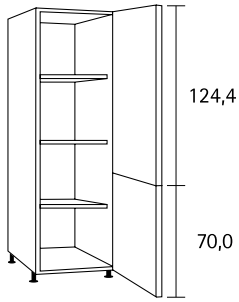

Midikast voor koelkast, 2 draaideuren

37 39 AJ B 60,0 cm
 H 170,0 - 177,6 cm
 D 55,5 cm

Midikast voor koelkast en oven, 1 vast paneel, 1 draaideur

37 40 AK B 60,0 cm
 H 170,0 - 177,6 cm
 D 55,5 cm

Midikast voor magnetron, 1 klep, 1 lade, 1 draaideur

37 41 AL B 60,0 cm
 H 170,0 - 177,6 cm
 D 55,5 cm

Midikast voor oven, 1 klep, 1 lade, 2 uittrekelementen

37 42 23 AM B 60,0 cm
 H 170,0 - 177,6 cm
 D 55,5 cm

Midi-apothekerskast, 2 uittrekelementen met ieder 2 lades

43 44 AN B 30,0 cm
 H 170,0 - 177,6 cm
 D 55,5 cm

Hoge kast, 2 draaideuren

45 46 A0 B 60,0 cm
 H 205,2 - 212,8 cm
 D 55,5 cm

Hoge kast voor koelkast, 1 klep, 2 draaideuren

45 47 AP B 60,0 cm
 H 205,2 - 212,8 cm
 D 55,5 cm

Hoge kast voor koelkast, 2 draaideuren

45 48 A0 B 60,0 cm
 H 205,2 - 212,8 cm
 D 55,5 cm

Hoge kast voor koelkast/diepvries, 2 draaideuren

45 49 A0 B 60,0 cm
 H 205,2 - 212,8 cm
 D 55,5 cm

Apothekerskast, 2 uittrekelementen met boven 3 en onder 2 lades