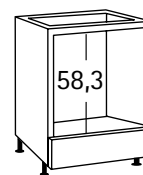

Fornuisombouw, 1 vast paneel

26	AE	B 60,0 cm
		H 80,4 - 88,0 cm
		D 55,5 cm