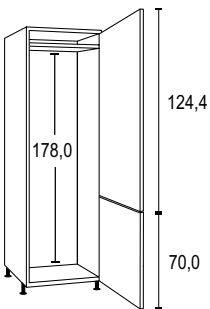

37 41 AL B 60,0 cm
 H 170,0 - 177,6 cm
 D 55,5 cm

Midikast voor oven, 1 klep, 1 lade, 2 uittrekelementen

37 42 23 AM B 60,0 cm
 H 170,0 - 177,6 cm
 D 55,5 cm

Midi-apothekerskast, 2 uittrekelementen met ieder 2 lades

43 44 AN B 30,0 cm
 H 170,0 - 177,6 cm
 D 55,5 cm

Hoge kast, 2 draaideuren

45 46 A0 B 60,0 cm
 H 205,2 - 212,8 cm
 D 55,5 cm

Hoge kast voor koelkast, 1 klep, 2 draaideuren

45 47 AP B 60,0 cm
 H 205,2 - 212,8 cm
 D 55,5 cm

Hoge kast voor koelkast, 2 draaideuren

45 48 A0 B 60,0 cm
 H 205,2 - 212,8 cm
 D 55,5 cm

Hoge kast voor koelkast/diepvries, 2 draaideuren

45 49 A0 B 60,0 cm
 H 205,2 - 212,8 cm
 D 55,5 cm

Apothekerskast, 2 uittrekelementen met boven 3 en onder 2 lades

50 51 AQ B 30,0 cm
 H 205,2 - 212,8 cm
 D 55,5 cm

Hoge kast voor magnetron en oven, 1 klep, 1 draaideur

45 52 AR B 60,0 cm
 H 205,2 - 212,8 cm
 D 55,5 cm

Hoge kast voor oven en koelkast, 2 draaideuren

45 47 AS B 60,0 cm
 H 205,2 - 212,8 cm
 D 55,5 cm