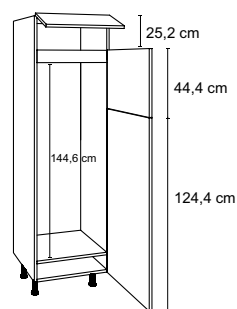

36	2x C	B 90,0 cm
		H 80,4 - 88,0 cm
		D 55,5 cm

Deur voor gedeeltelijk geïntegreerde vaatwasser

BA	B 59,6 cm	
BB	B 44,6 cm	
		H 57,2 cm

Deur voor volledig geïntegreerde vaatwasser

E	B 59,6 cm	
C	B 44,6 cm	
		H 70,2 cm

Hoge kast voor koelkast, 2 draaideuren

45 48 A0 B 60,0 cm
 H 205,2 - 212,8 cm
 D 55,5 cm

Hoge kast voor koelkast/diepvries, 2 draaideuren

45 49 A0 B 60,0 cm
 H 205,2 - 212,8 cm
 D 55,5 cm

Apothekerskast, 2 uittrekelementen met boven 3 en onder 2 lades

50 51 AQ B 30,0 cm
 H 205,2 - 212,8 cm
 D 55,5 cm

Hoge kast voor magnetron en oven, 1 klep, 1 draaideur

45 52 AR B 60,0 cm
 H 205,2 - 212,8 cm
 D 55,5 cm

Hoge kast voor oven en koelkast, 2 draaideuren

45 47 AS B 60,0 cm
 H 205,2 - 212,8 cm
 D 55,5 cm

Hoge kast voor magnetron en koelkast, 2 draaideuren

45 47 AT B 60,0 cm
 H 205,2 - 212,8 cm
 D 55,5 cm

Hoge kast voor koel-/vriescombinatie, 1 klep, 2 draaideuren

45 53 AU B 60,0 cm
 H 205,2 - 212,8 cm
 D 55,5 cm