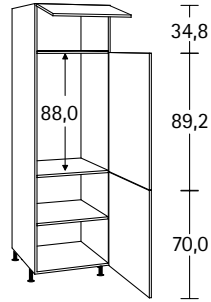

Midikast voor koelkast, 2 draaideuren

37 39 AJ B 60,0 cm
 H 170,0 - 177,6 cm
 D 55,5 cm

Midikast voor koelkast en oven, 1 vast paneel, 1 draaideur

37 40 AK B 60,0 cm
 H 170,0 - 177,6 cm
 D 55,5 cm

Midikast voor magnetron, 1 klep, 1 lade, 1 draaideur

37 41 AL B 60,0 cm
 H 170,0 - 177,6 cm
 D 55,5 cm

Midikast voor oven, 1 klep, 1 lade, 2 uittrekelementen

37 42 23 AM B 60,0 cm
 H 170,0 - 177,6 cm
 D 55,5 cm

Midi-apothekerskast, 2 uittrekelementen met ieder 2 lades

43 44 AN B 30,0 cm
 H 170,0 - 177,6 cm
 D 55,5 cm

Hoge kast, 2 draaideuren

45 46 A0 B 60,0 cm
 H 205,2 - 212,8 cm
 D 55,5 cm

Hoge kast voor koelkast, 1 klep, 2 draaideuren

45 47 AP B 60,0 cm
 H 205,2 - 212,8 cm
 D 55,5 cm

Hoge kast voor koelkast, 2 draaideuren

45 48 A0 B 60,0 cm
 H 205,2 - 212,8 cm
 D 55,5 cm

Hoge kast voor koelkast/diepvries, 2 draaideuren

45 49 A0 B 60,0 cm
 H 205,2 - 212,8 cm
 D 55,5 cm

Apothekerskast, 2 uittrekelementen met boven 3 en onder 2 lades