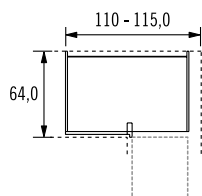

Hoekbovenkast, 1 draaideur

11	K	B (60,0 x 60,0 cm)
		H 70,4 cm
		D 33,0 cm

Hoekbovenkast, 1 draaideur

12	L	B (60,0 x 60,0 cm)
		H 89,6 cm
		D 33,0 cm

Bovenkast, 1 deur met gesegmenteerd glas

4	O	B 50,0 cm
5	P	B 60,0 cm
		H 70,4 cm
		D 33,0 cm

Bovenkast, 1 deur met gesegmenteerd glas

9	Q	B 50,0 cm
10	R	B 60,0 cm
		H 89,6 cm
		D 33,0 cm

Bovenkast, 1 glazen deur

4	S	B 50,0 cm
5	T	B 60,0 cm
		H 70,4 cm
		D 33,0 cm

Bovenkast, 1 klep

13	M	B 90,0 cm
14	N	B 60,0 cm
		H 35,2 cm
		D 33,0 cm

26	AE	B 60,0 cm
		H 80,4 - 88,0 cm
		D 55,5 cm

Onderkast voor kookplaat, 2 uittrekelementen, 1 vast paneel

Hoekonderkast, 1 draaideur

Hoekonderkast, 2 draaideuren

Onderkast voor spoelbak, 1 draaideur

22	27	AC	B 60,0 cm
24	29	AD	B 90,0 cm
			H 80,4 - 88,0 cm
			D 55,5 cm

36	2x C	B 90,0 cm
		H 80,4 - 88,0 cm
		D 55,5 cm

Deur voor gedeeltelijk geïntegreerde vaatwasser

BA	B 59,6 cm	
BB	B 44,6 cm	
		H 57,2 cm

Deur voor volledig geïntegreerde vaatwasser

E	B 59,6 cm	
C	B 44,6 cm	
		H 70,2 cm