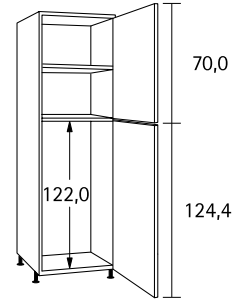

37 41 AL B 60,0 cm
 H 170,0 - 177,6 cm
 D 55,5 cm

Midikast voor oven, 1 klep, 1 lade, 2 uittrekelementen

37 42 23 AM B 60,0 cm
 H 170,0 - 177,6 cm
 D 55,5 cm

Midi-apothekerskast, 2 uittrekelementen met ieder 2 lades

43 44 AN B 30,0 cm
 H 170,0 - 177,6 cm
 D 55,5 cm

Hoge kast, 2 draaideuren

45 46 A0 B 60,0 cm
 H 205,2 - 212,8 cm
 D 55,5 cm

Hoge kast voor koelkast, 1 klep, 2 draaideuren

45 47 AP B 60,0 cm
 H 205,2 - 212,8 cm
 D 55,5 cm

Hoge kast voor koelkast, 2 draaideuren

45 48 A0 B 60,0 cm
 H 205,2 - 212,8 cm
 D 55,5 cm

Hoge kast voor koelkast/diepvries, 2 draaideuren

45 49 A0 B 60,0 cm
 H 205,2 - 212,8 cm
 D 55,5 cm

Apothekerskast, 2 uittrekelementen met boven 3 en onder 2 lades

50 51 AQ B 30,0 cm
 H 205,2 - 212,8 cm
 D 55,5 cm

Hoge kast voor magnetron en oven, 1 klep, 1 draaideur

45 52 AR B 60,0 cm
 H 205,2 - 212,8 cm
 D 55,5 cm

Hoge kast voor oven en koelkast, 2 draaideuren

45 47 AS B 60,0 cm
 H 205,2 - 212,8 cm
 D 55,5 cm