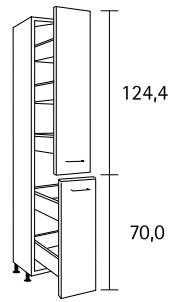

37 41 AL B 60,0 cm
 H 170,0 - 177,6 cm
 D 55,5 cm

Midikast voor oven, 1 klep, 1 lade, 2 uittrekelementen

37 42 23 AM B 60,0 cm
 H 170,0 - 177,6 cm
 D 55,5 cm

Midi-apothekerskast, 2 uittrekelementen met ieder 2 lades

43 44 AN B 30,0 cm
 H 170,0 - 177,6 cm
 D 55,5 cm

Hoge kast, 2 draaideuren

45 46 A0 B 60,0 cm
 H 205,2 - 212,8 cm
 D 55,5 cm

Hoge kast voor koelkast, 1 klep, 2 draaideuren

45 47 AP B 60,0 cm
 H 205,2 - 212,8 cm
 D 55,5 cm

Hoge kast voor koelkast, 2 draaideuren

45 48 A0 B 60,0 cm
 H 205,2 - 212,8 cm
 D 55,5 cm

Hoge kast voor koelkast/diepvries, 2 draaideuren

45 49 A0 B 60,0 cm
 H 205,2 - 212,8 cm
 D 55,5 cm

Apothekerskast, 2 uittrekelementen met boven 3 en onder 2 lades

50 51 AQ B 30,0 cm
 H 205,2 - 212,8 cm
 D 55,5 cm

Hoge kast voor magnetron en oven, 1 klep, 1 draaideur

45 52 AR B 60,0 cm
 H 205,2 - 212,8 cm
 D 55,5 cm

Hoge kast voor oven en koelkast, 2 draaideuren

45 47 AS B 60,0 cm
 H 205,2 - 212,8 cm
 D 55,5 cm