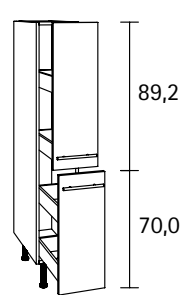

36	2x C	B 90,0 cm
		H 80,4 - 88,0 cm
		D 55,5 cm

Deur voor gedeeltelijk geïntegreerde vaatwasser

BA	B 59,6 cm	
BB	B 44,6 cm	
		H 57,2 cm

Deur voor volledig geïntegreerde vaatwasser

E	B 59,6 cm	
C	B 44,6 cm	
		H 70,2 cm

Midikast voor koelkast, 2 draaideuren

37 39 AJ B 60,0 cm
 H 170,0 - 177,6 cm
 D 55,5 cm

Midikast voor koelkast en oven, 1 vast paneel, 1 draaideur

37 40 AK B 60,0 cm
 H 170,0 - 177,6 cm
 D 55,5 cm

Midikast voor magnetron, 1 klep, 1 lade, 1 draaideur

37 41 AL B 60,0 cm
 H 170,0 - 177,6 cm
 D 55,5 cm

Midikast voor oven, 1 klep, 1 lade, 2 uittrekelementen

37 42 23 AM B 60,0 cm
 H 170,0 - 177,6 cm
 D 55,5 cm

Midi-apothekerskast, 2 uittrekelementen met ieder 2 lades

43 44 AN B 30,0 cm
 H 170,0 - 177,6 cm
 D 55,5 cm

Hoge kast, 2 draaideuren

45 46 A0 B 60,0 cm
 H 205,2 - 212,8 cm
 D 55,5 cm

Hoge kast voor koelkast, 1 klep, 2 draaideuren

45 47 AP B 60,0 cm
 H 205,2 - 212,8 cm
 D 55,5 cm